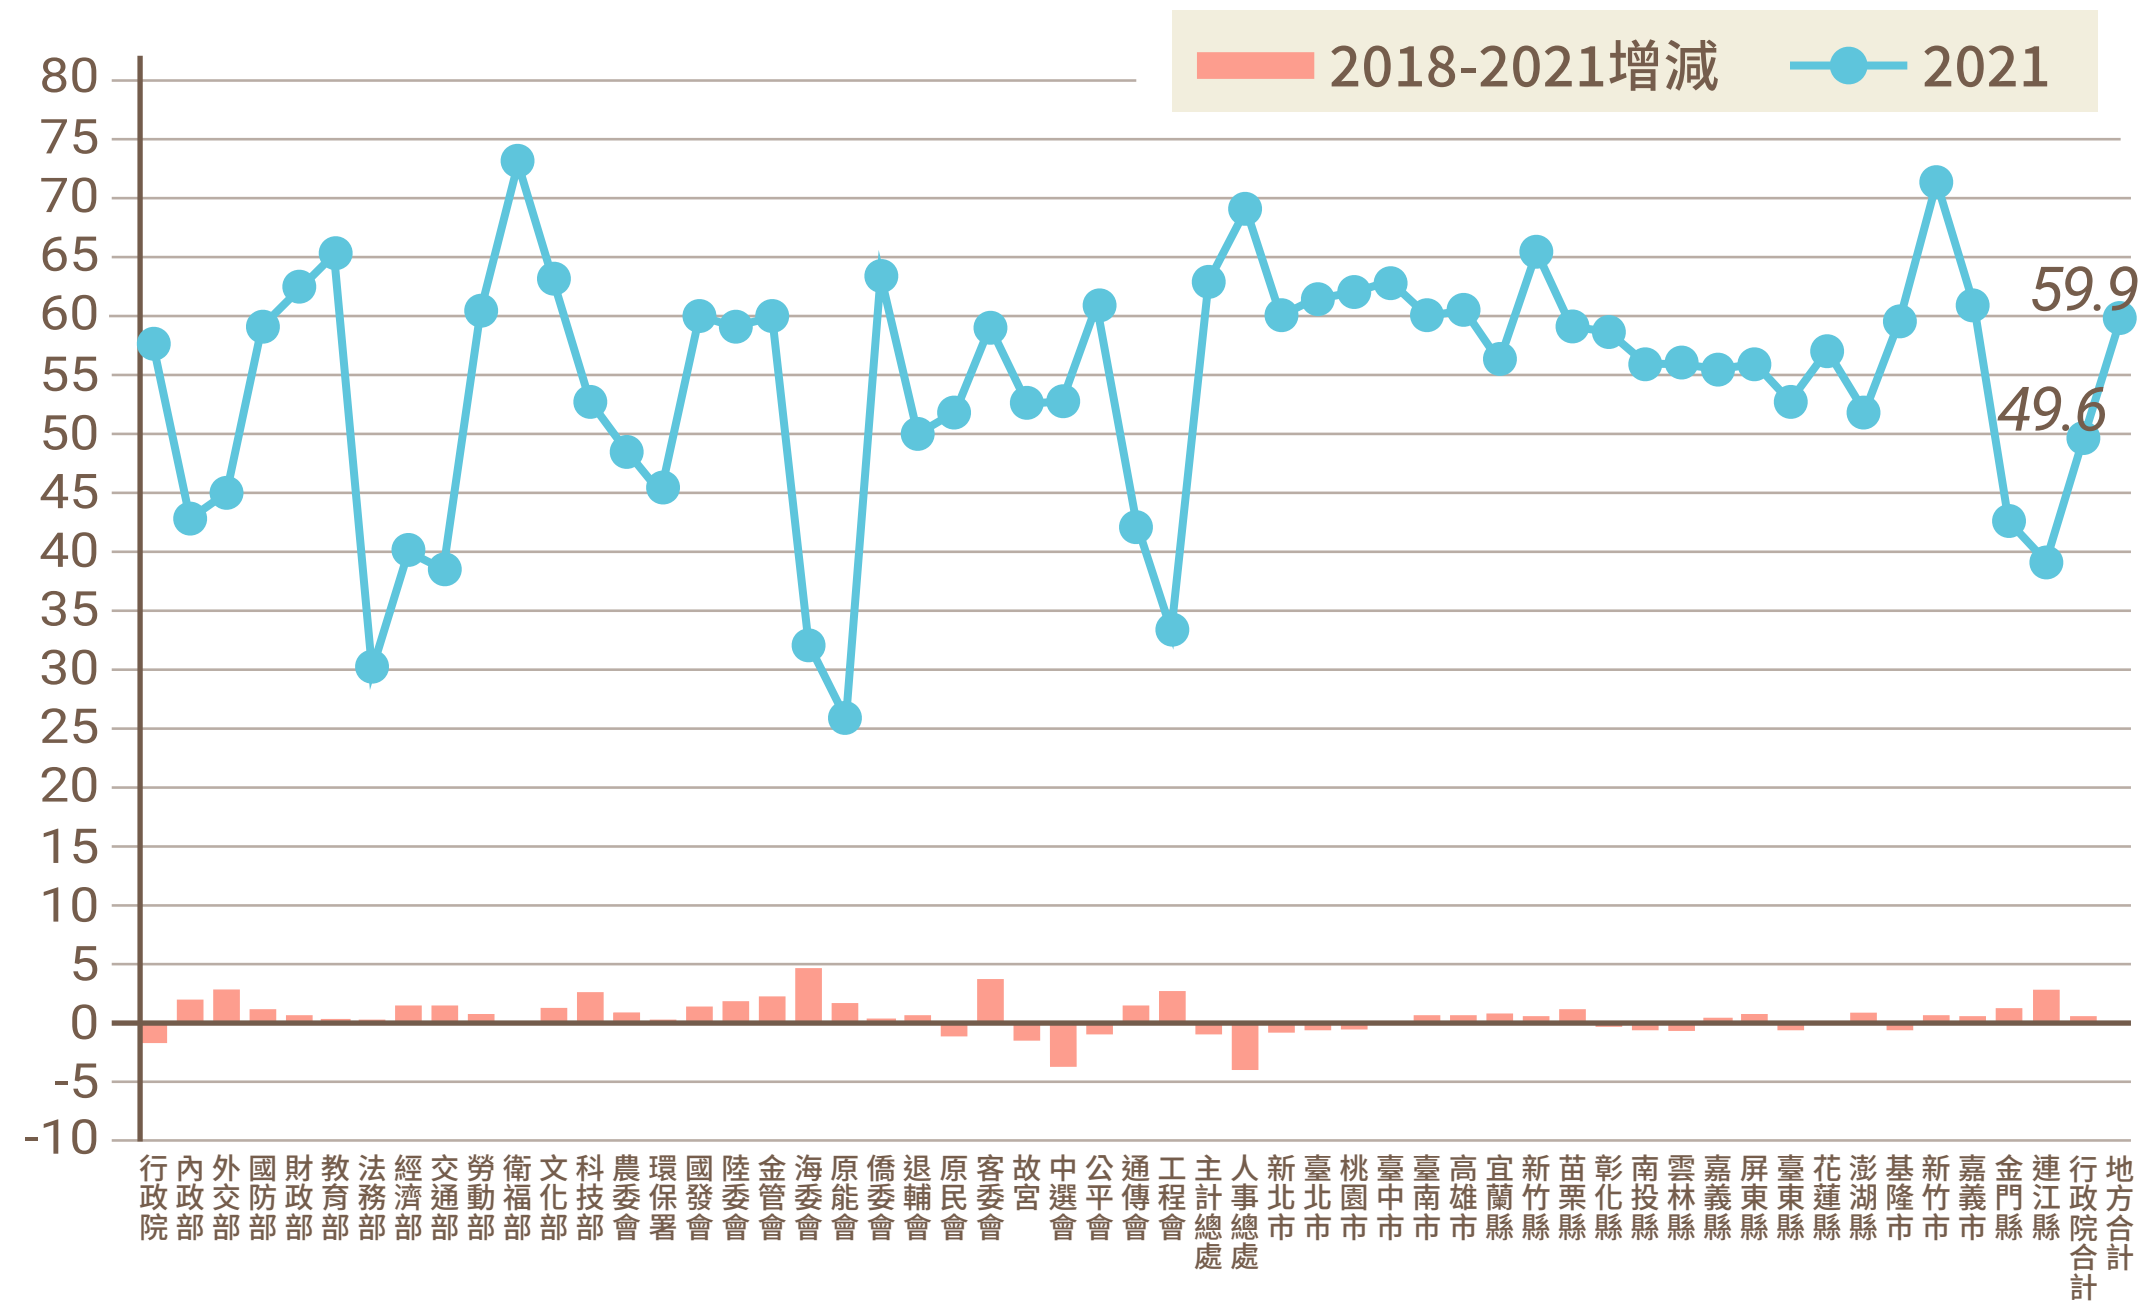

# 圖4 行政院部會和各地方女力占比 2018年-2021年

資料來源：行政院人事行政總處公務人力統計年報2018-2021年彙整自行計算。