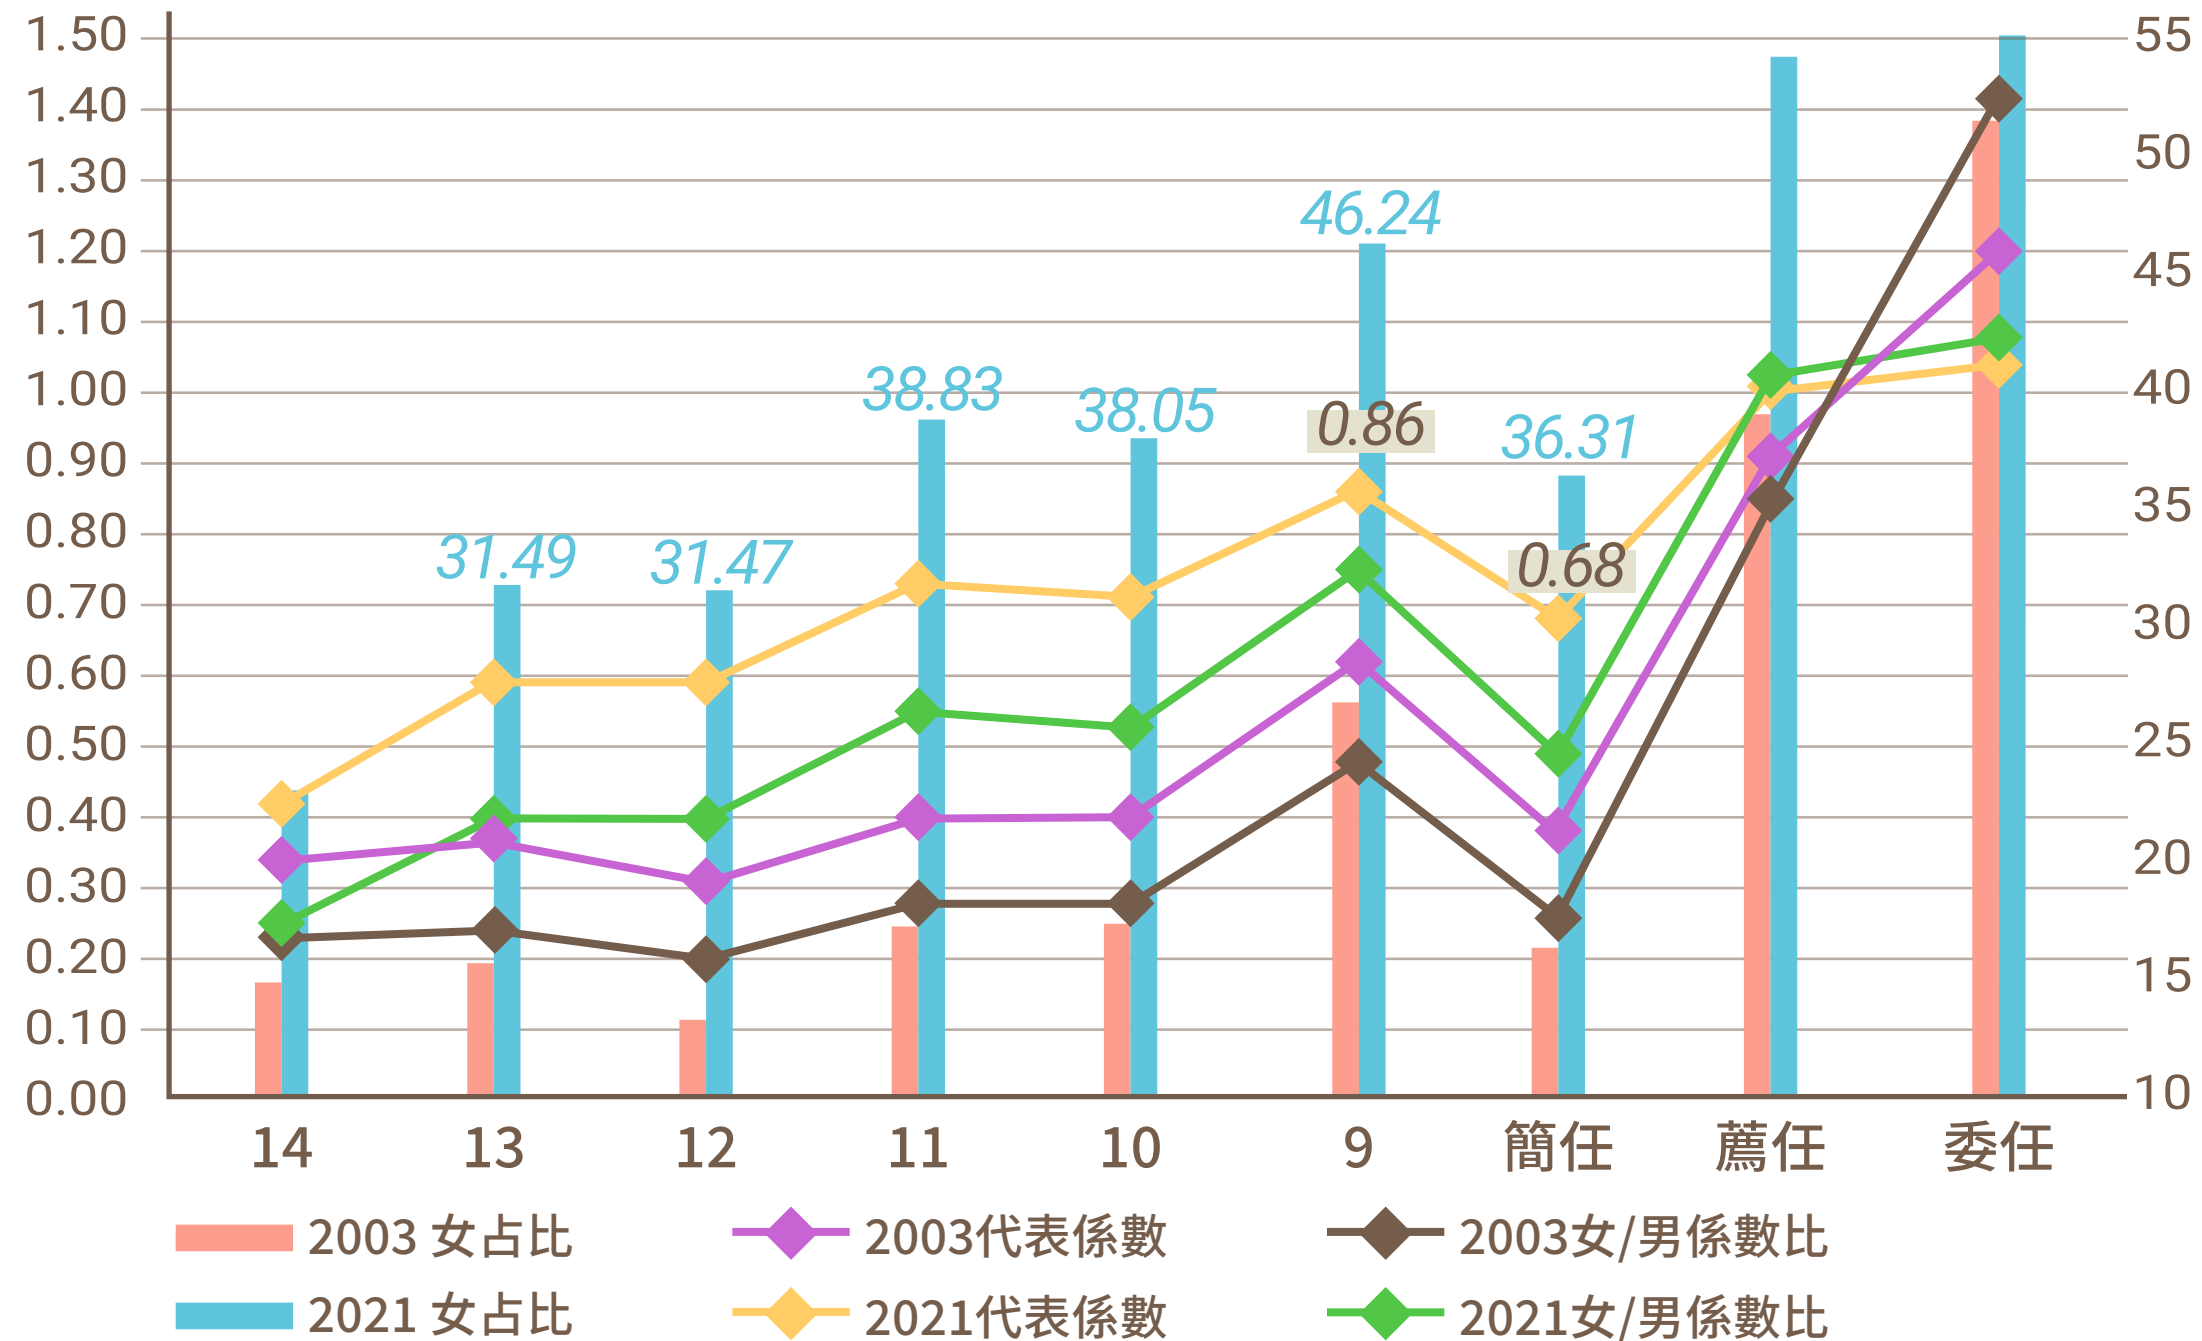

### 圖5 官職等人員女力占比與代表係數

資料來源：彙整銓敘部銓敘統計年報2006-2021年原始資料，自行計算。各年均是前三年移動平均值。