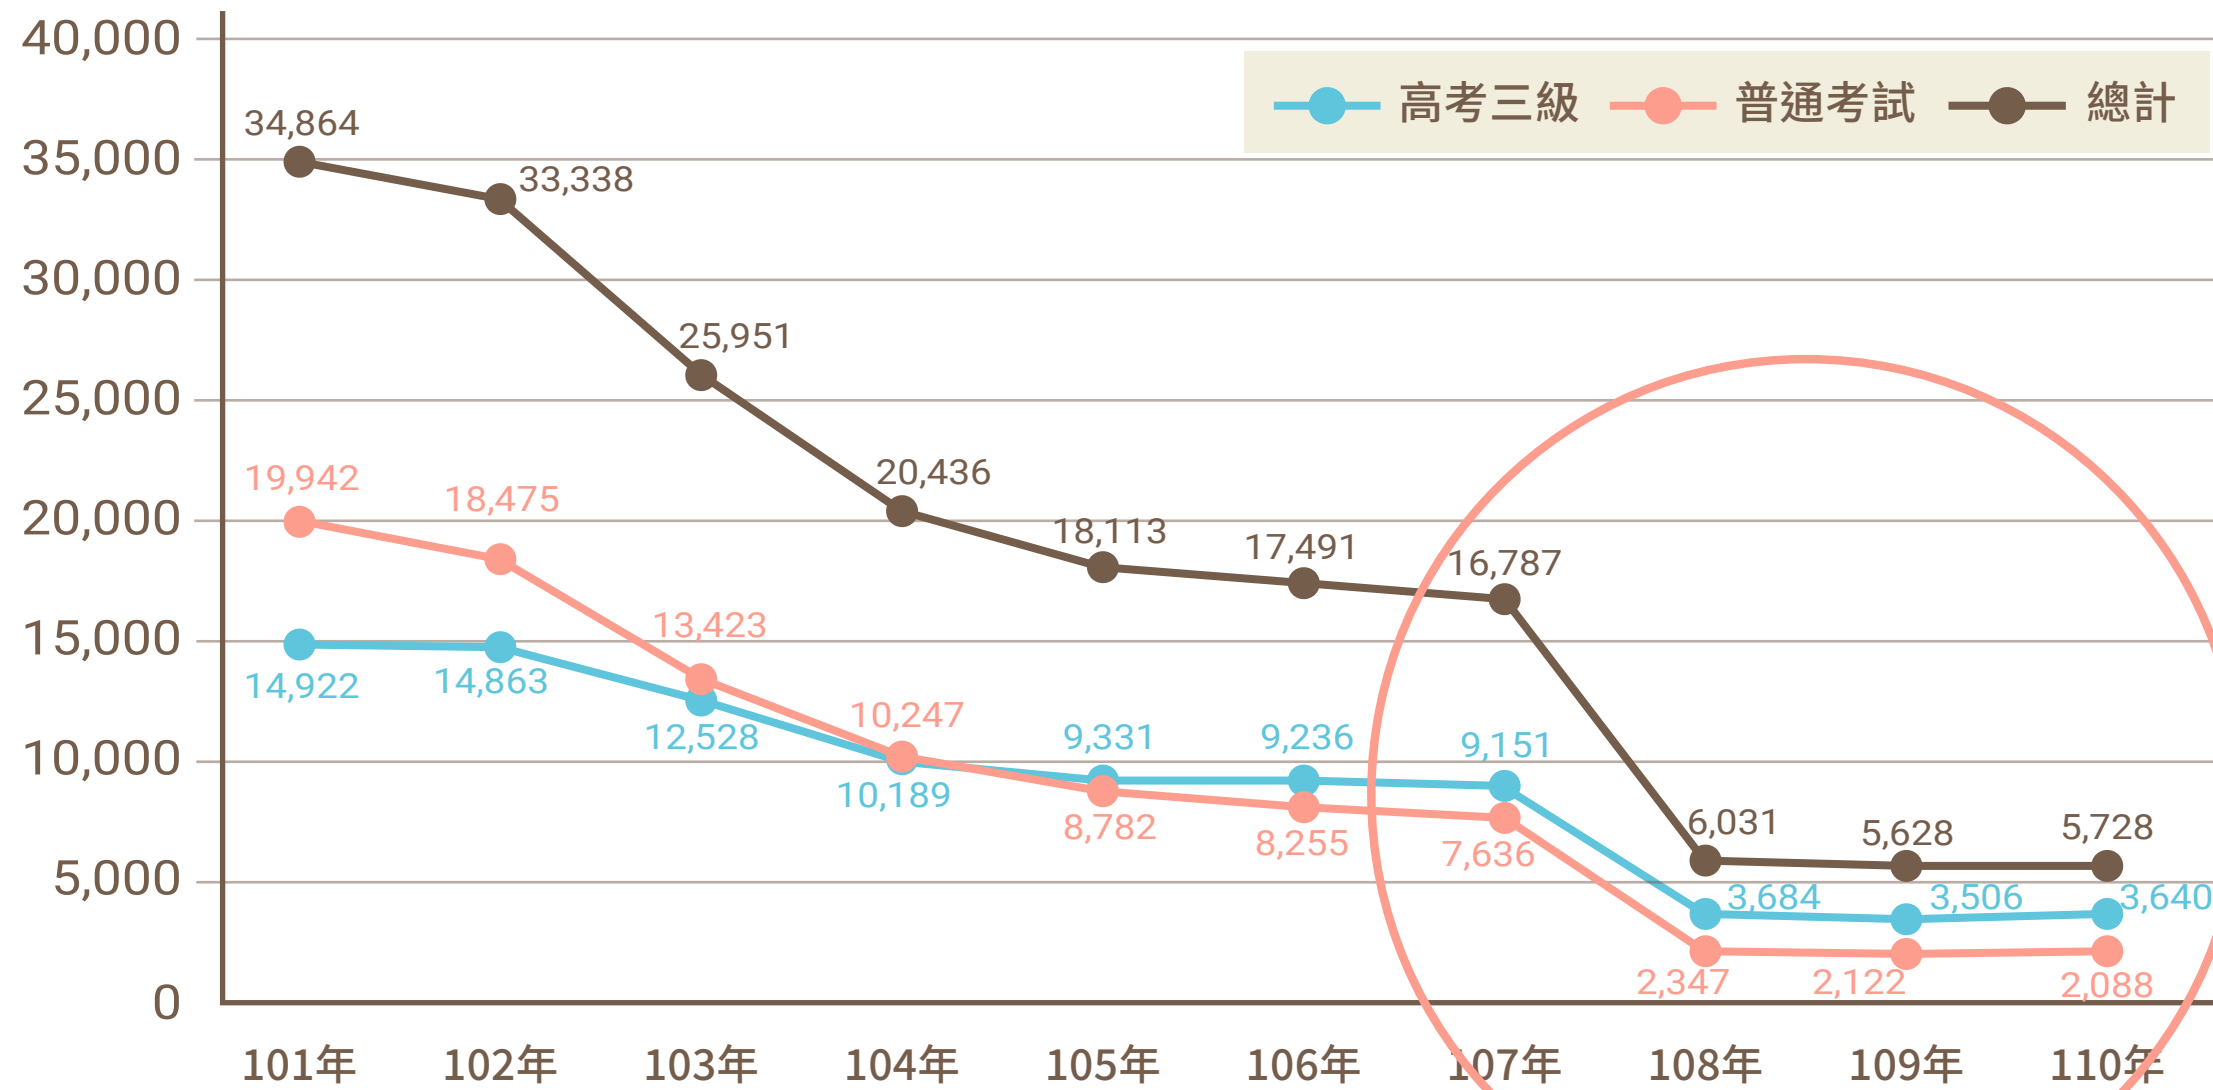

### 圖7 101年-110年應屆畢業生報考人數

資料來源：考選部考選統計年報。