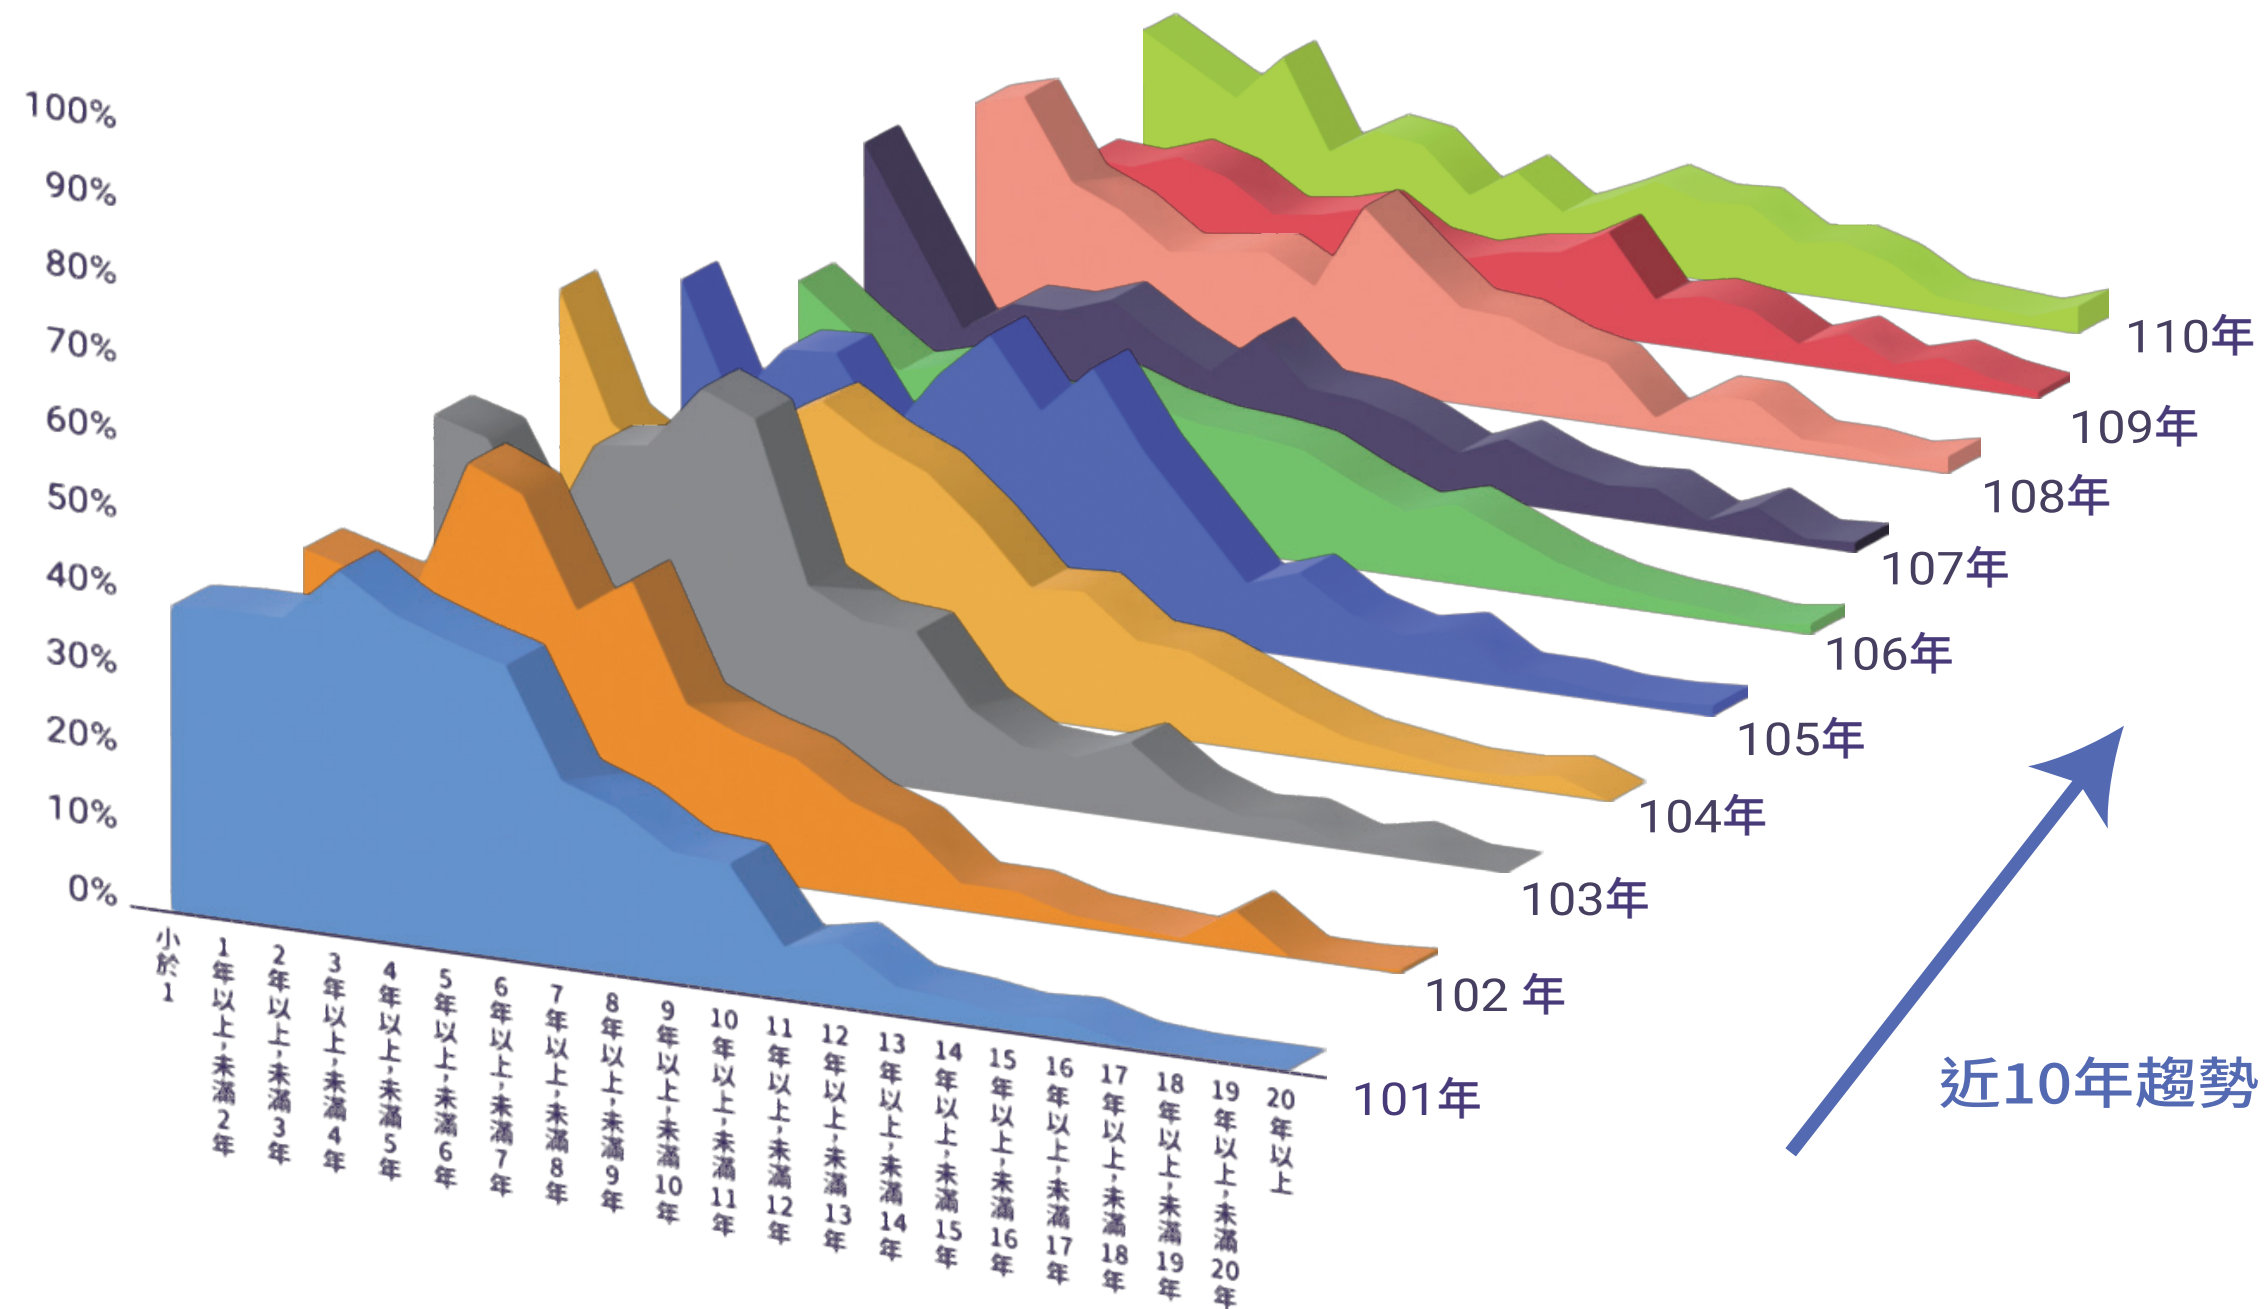

圖8 最近10年於退休審定職等敘至最高俸級後繼續停年趨勢  
(以委任第五職等為例)

委五

近10年趨勢

資料來源：整理自銓敘部銓審資料庫。