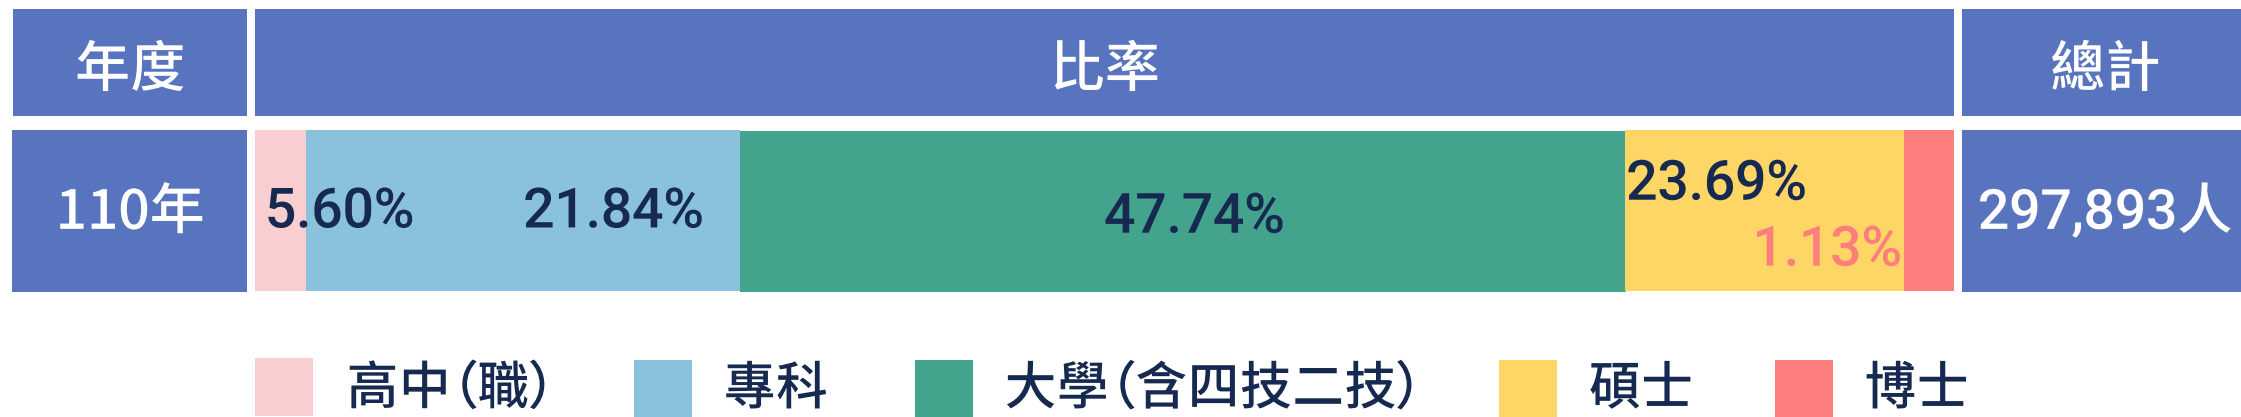

# 圖7 110年7月底全國公務人員各教育程度人數比率

資料來源:作者自製,數據資料根據銓敘部資料庫。