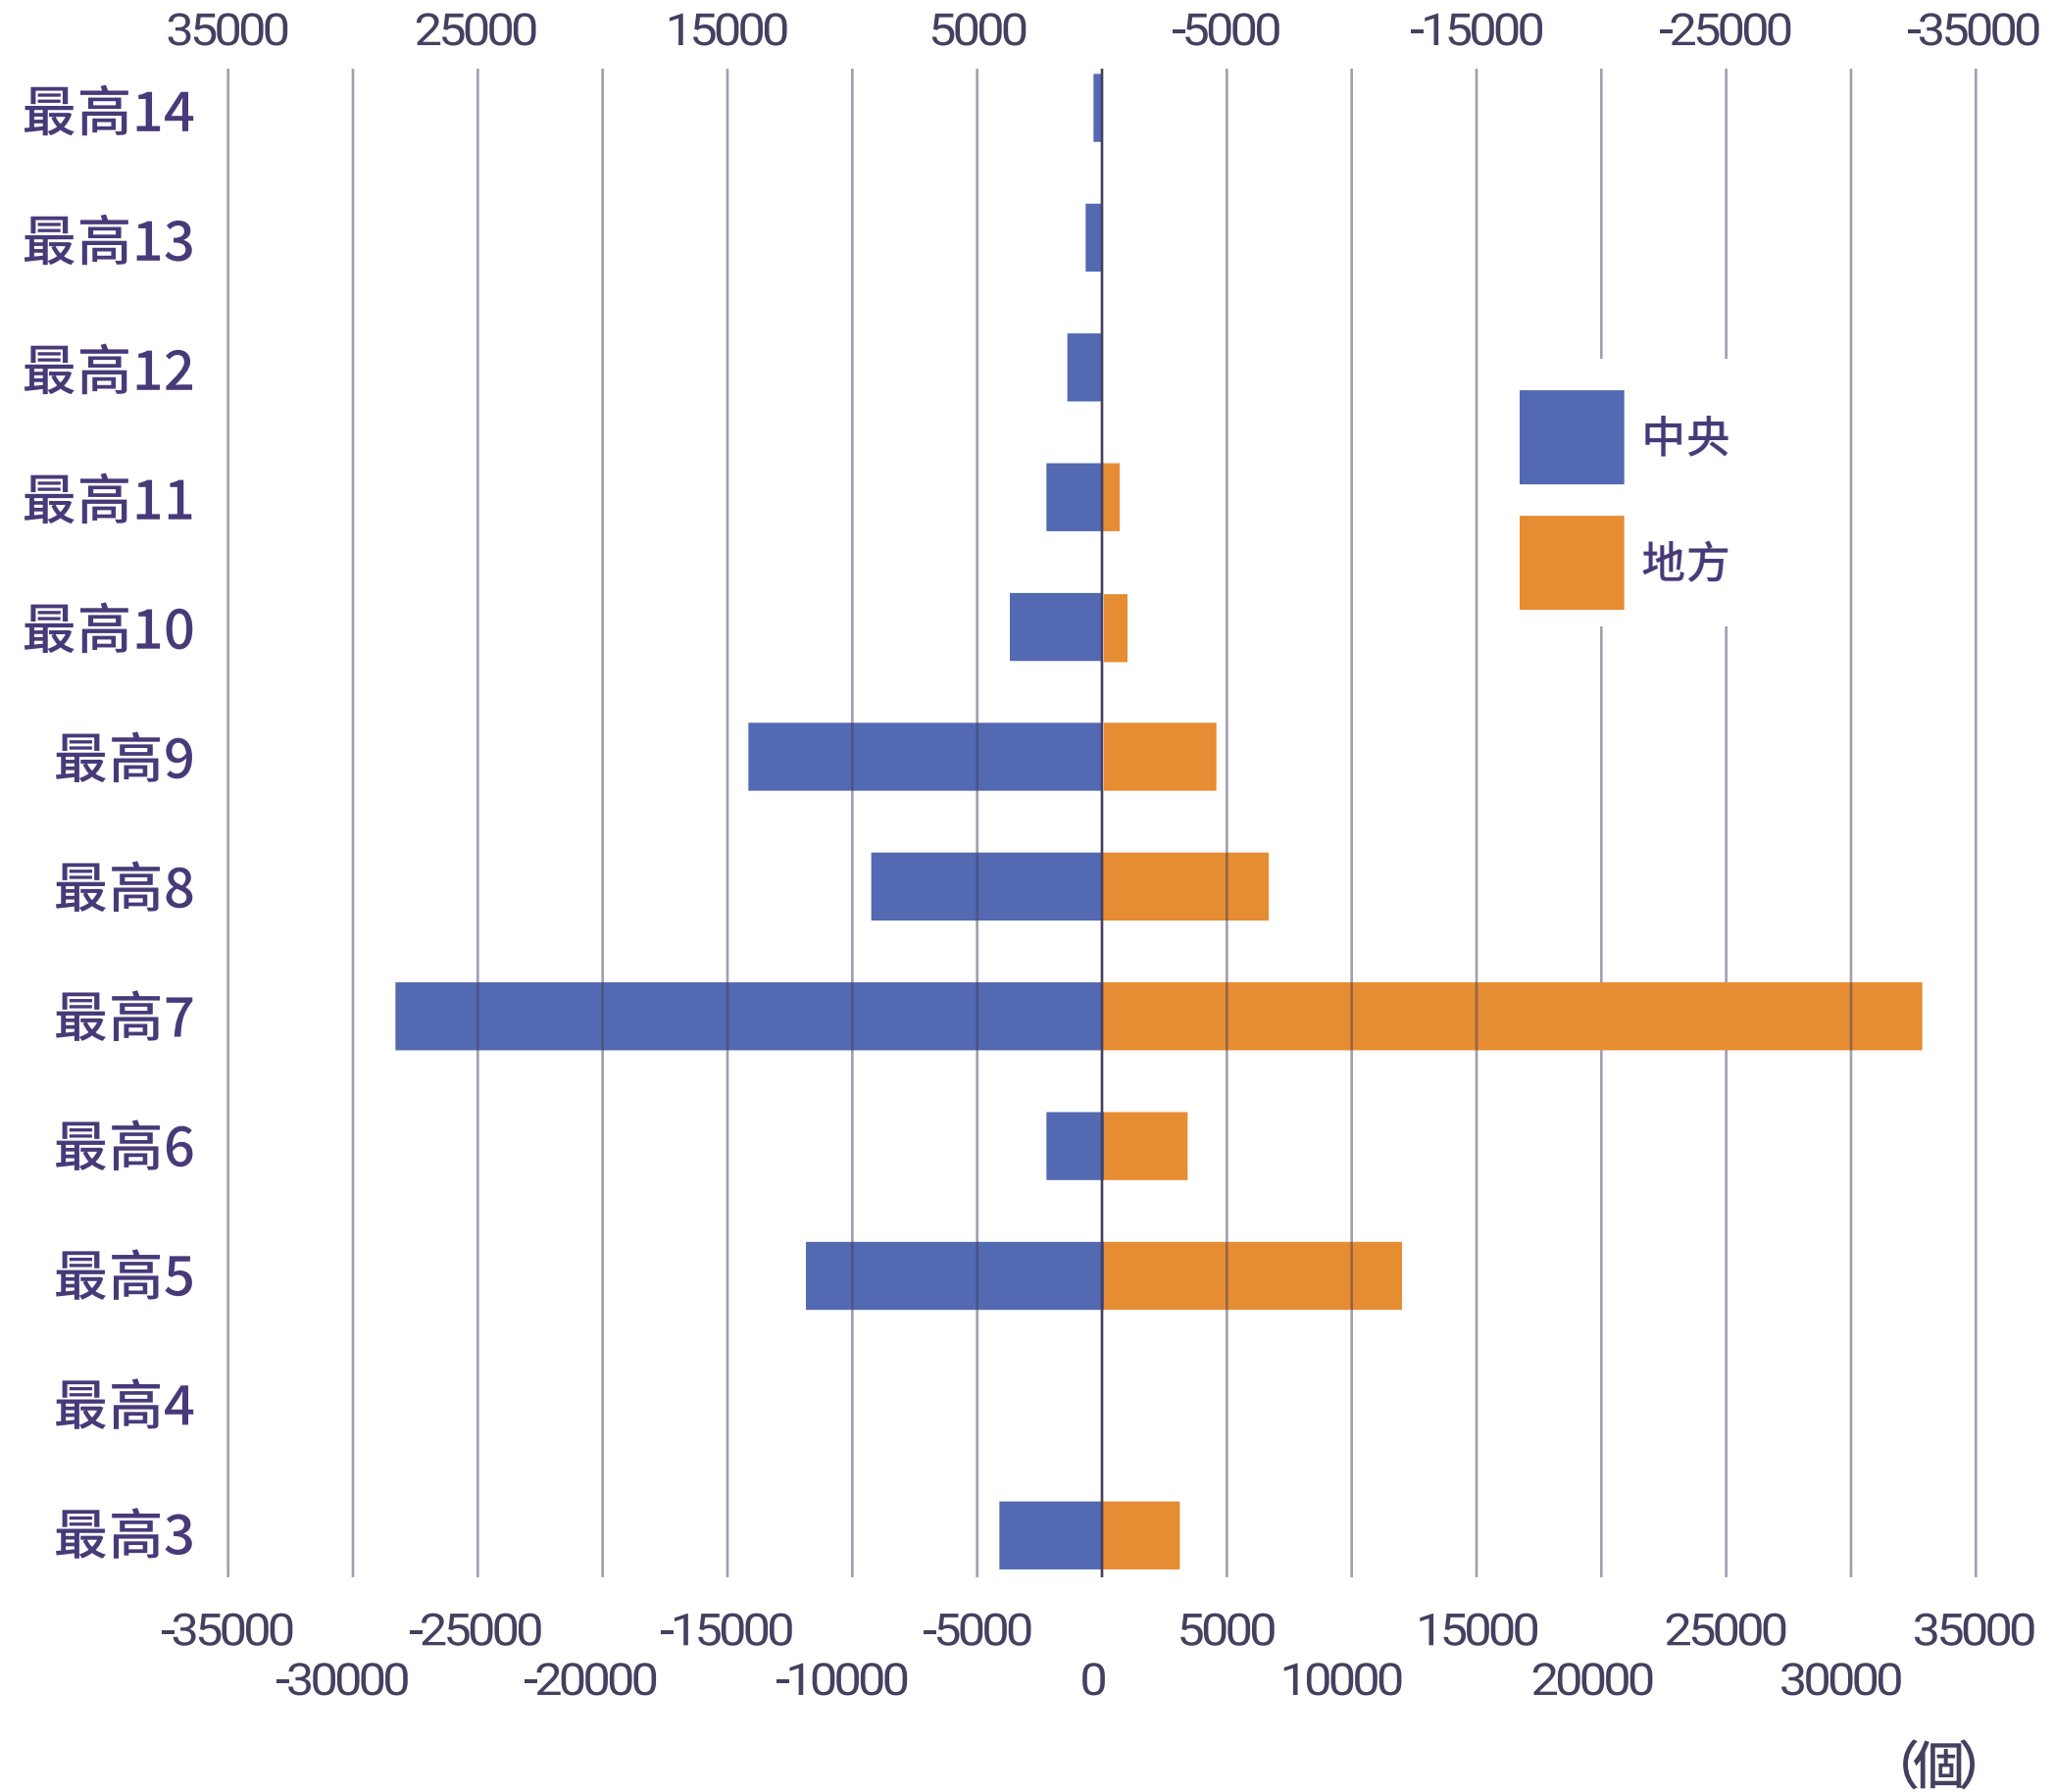

圖5 111年1月1日職務按最高列等分布(中央vs地方)

資料來源：整理自銓敘部銓審資料庫。