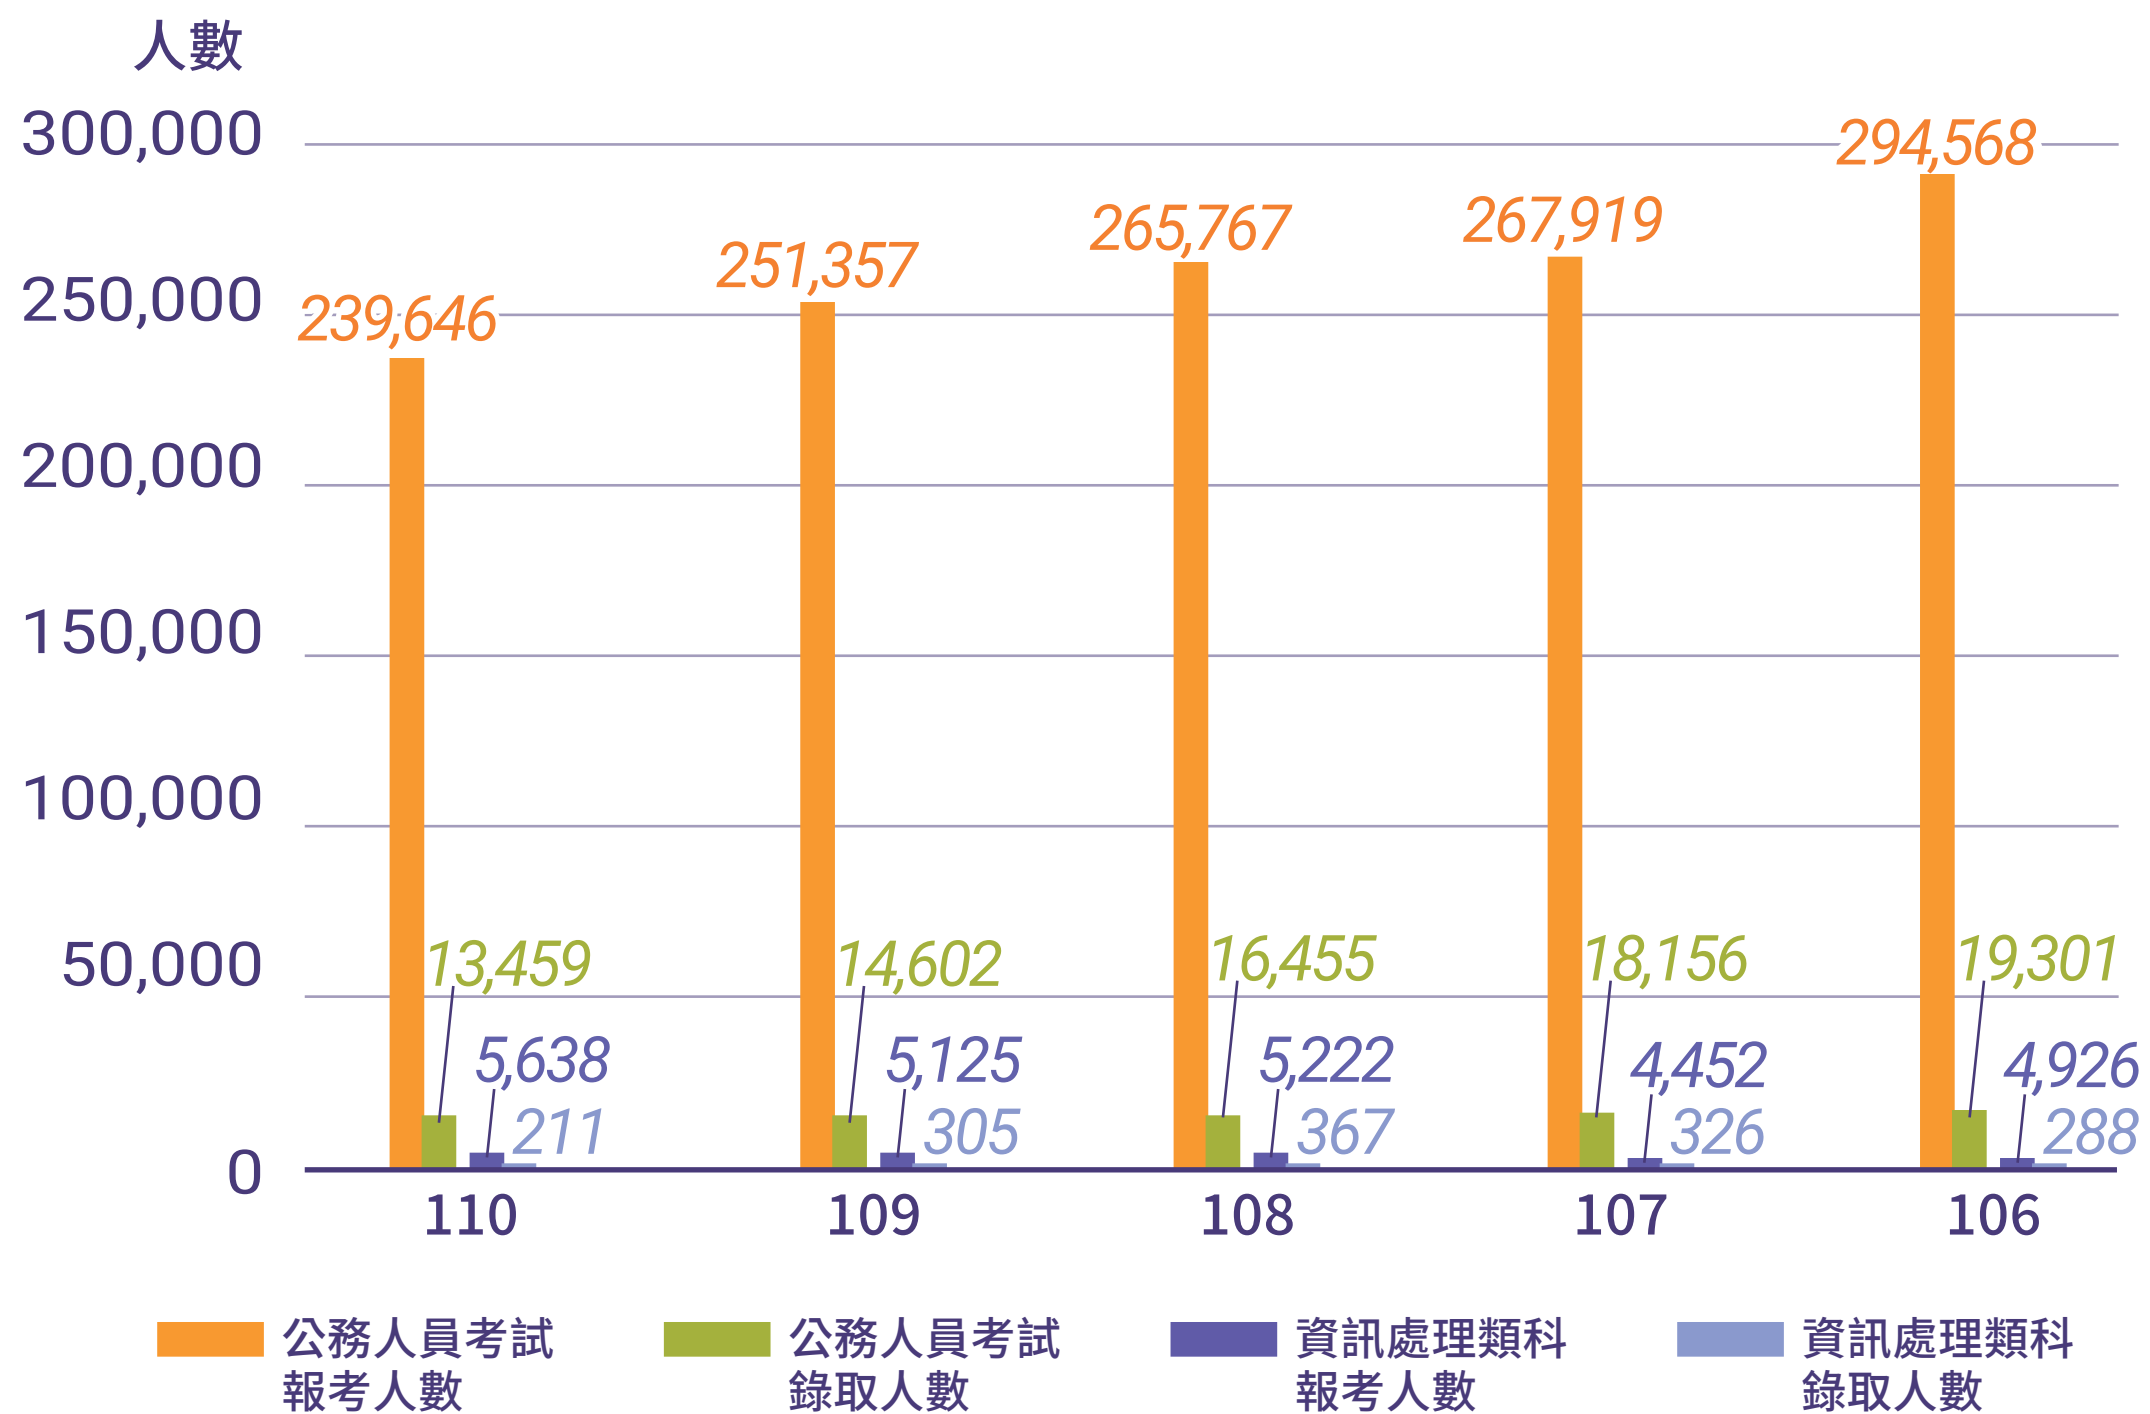

## 圖2 公務人員考試與資訊處理類科報考/錄取人數統計表

資料來源：考選部考選統計資料，作者自行整理。