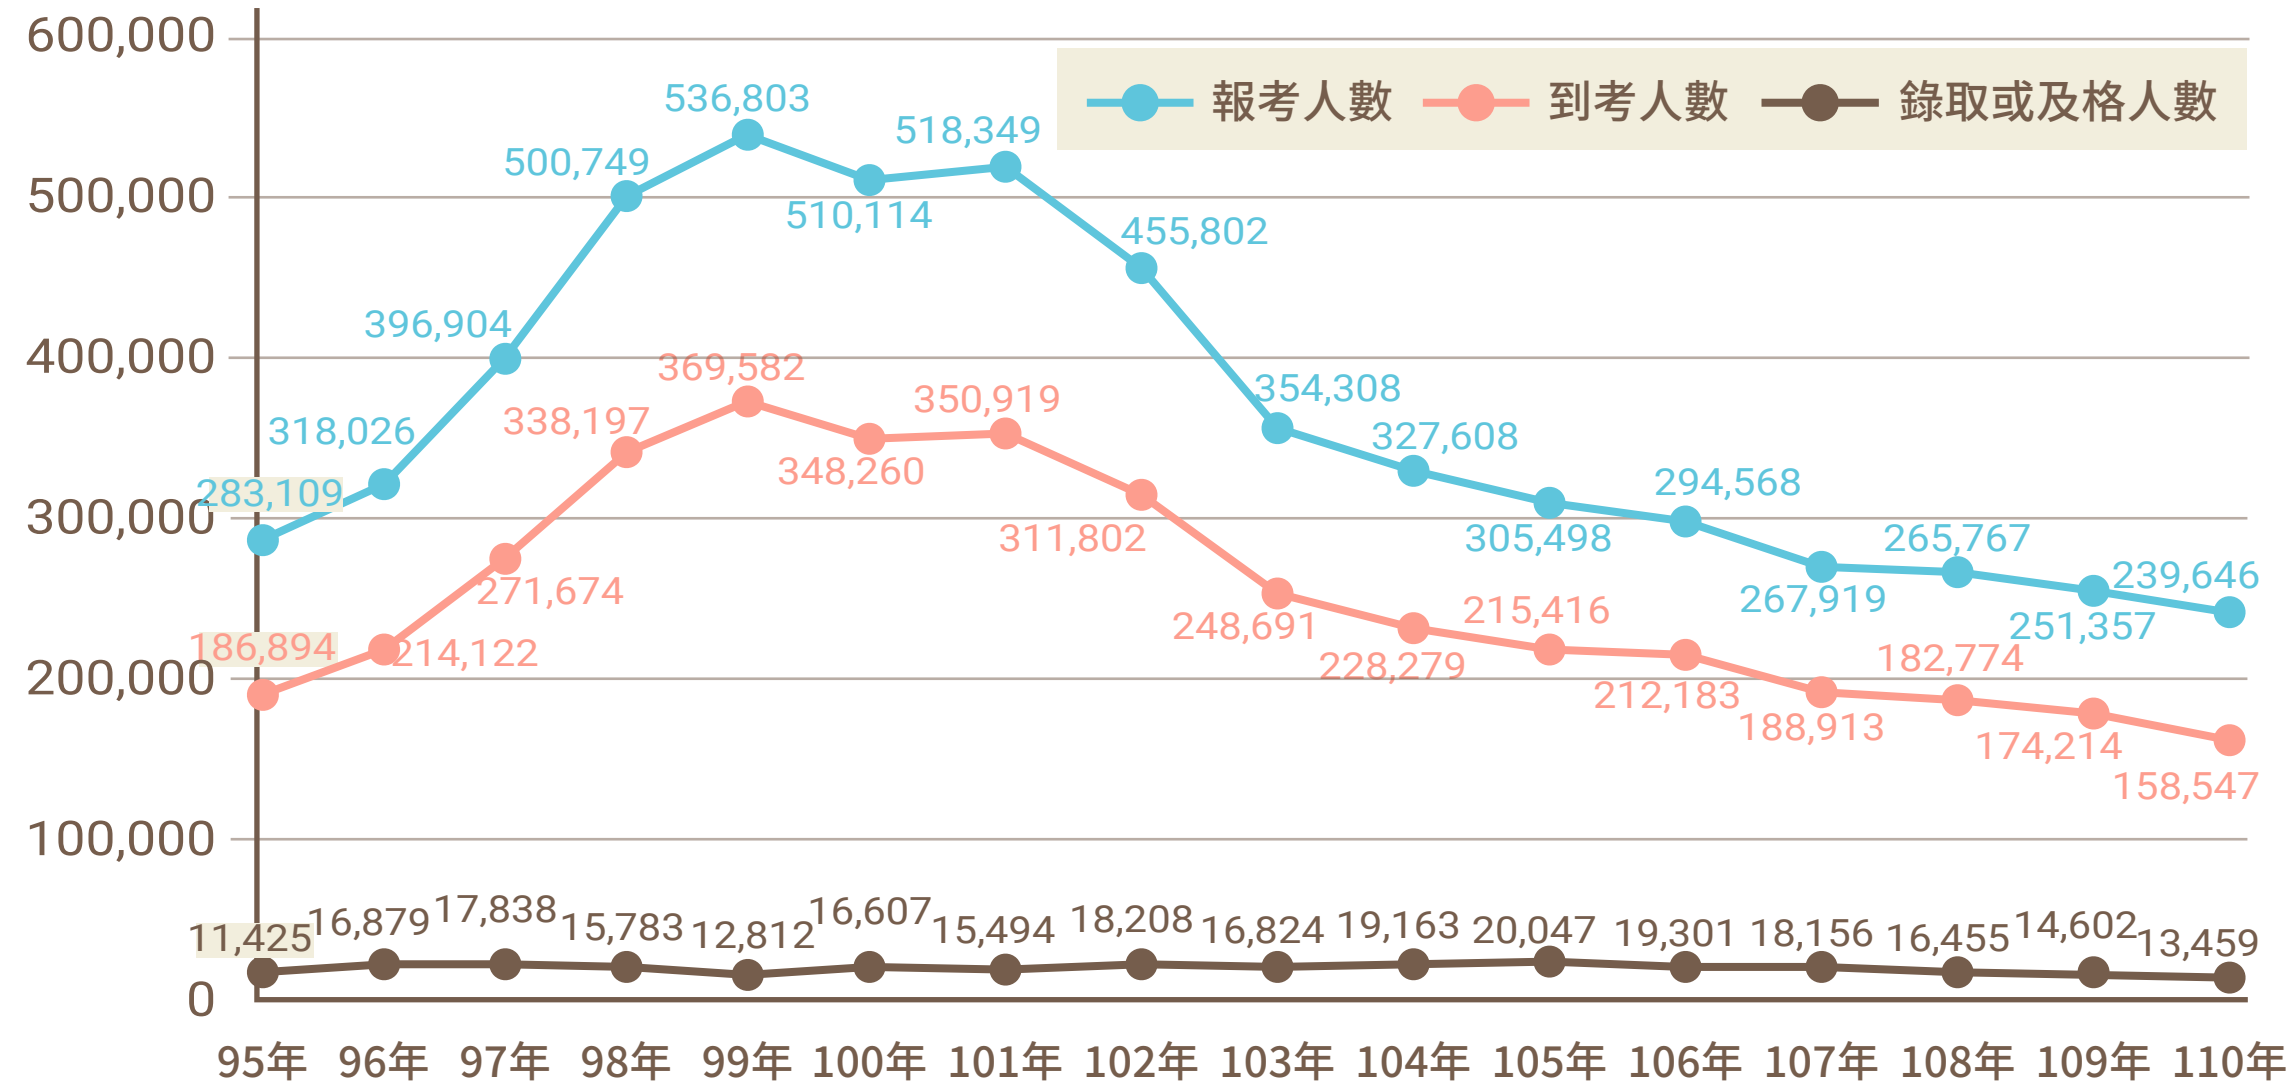

圖1 95年-110年整體公務人員報考、到考及錄取情形

資料來源：考選部考選統計年報。