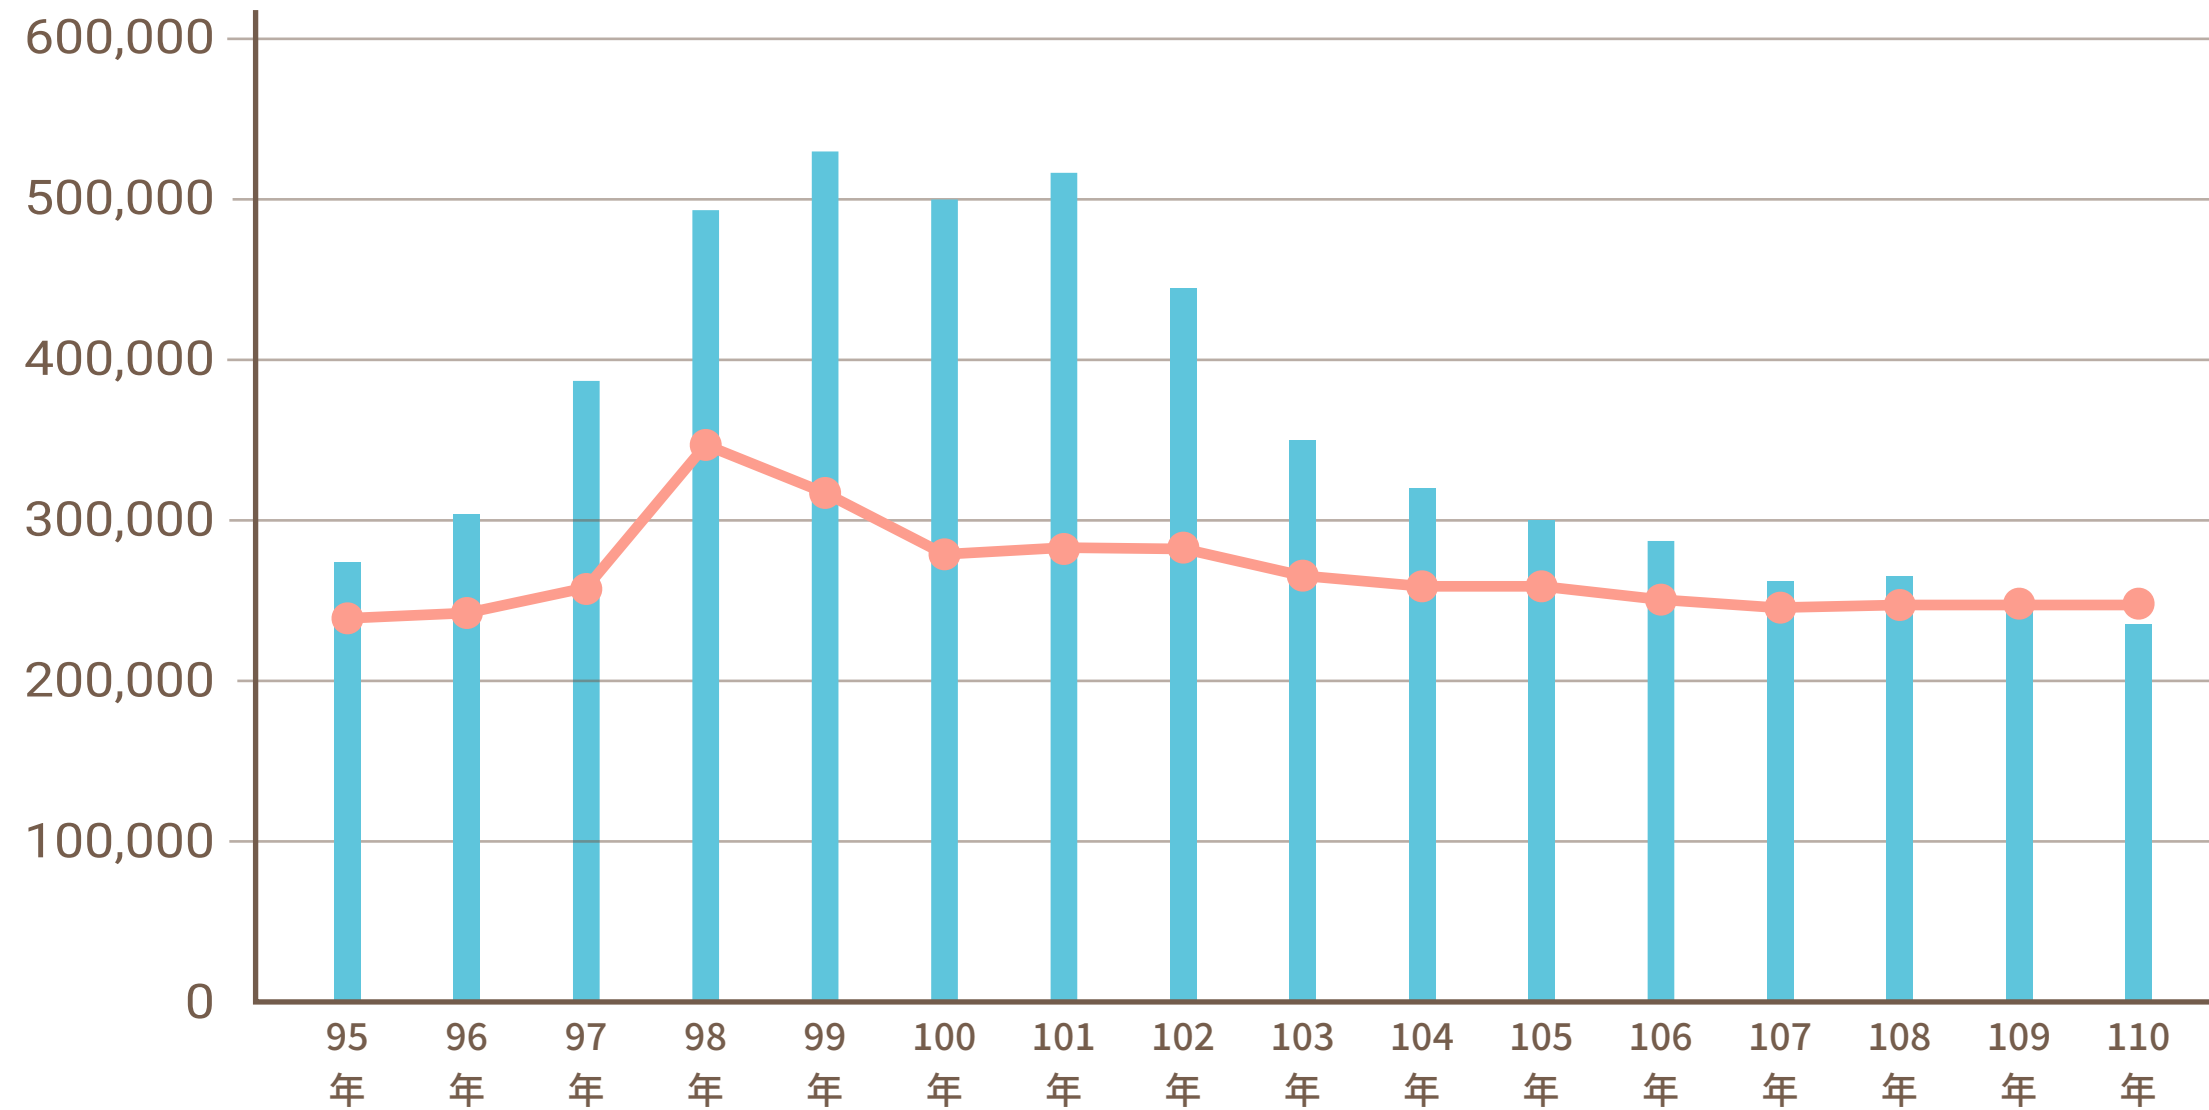

### 圖6 國考報考人數與20歲-34歲青年失業人口數

■ 國考報考人數      ● 20歲-34歲失業青年失業人口數

資料來源：整理自行政院主計總處與考選部全球資訊網。