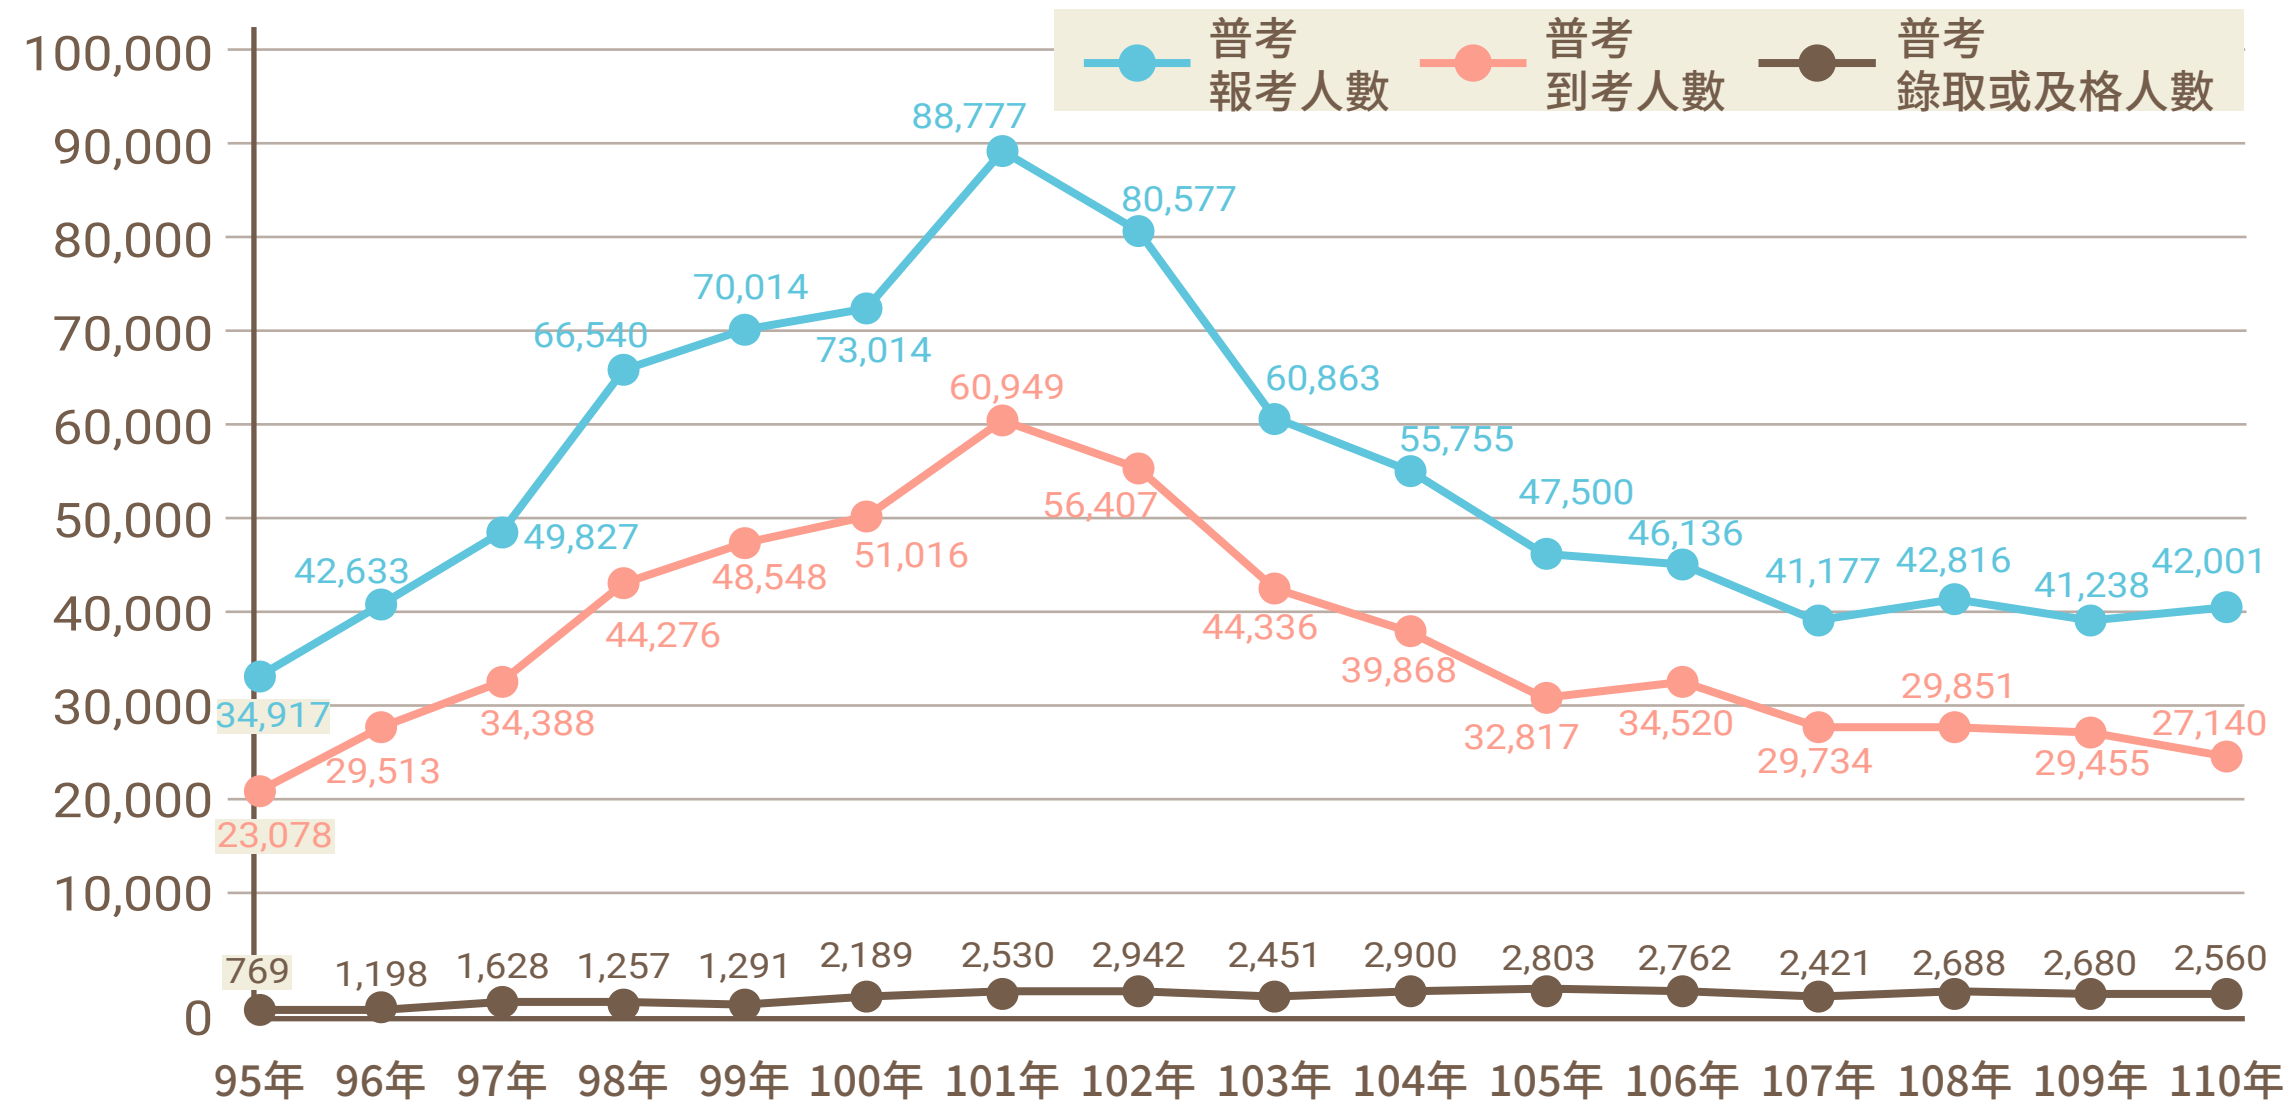

圖3 95年-110年普考報考、到考及錄取情形

資料來源：考選部考選統計年報。