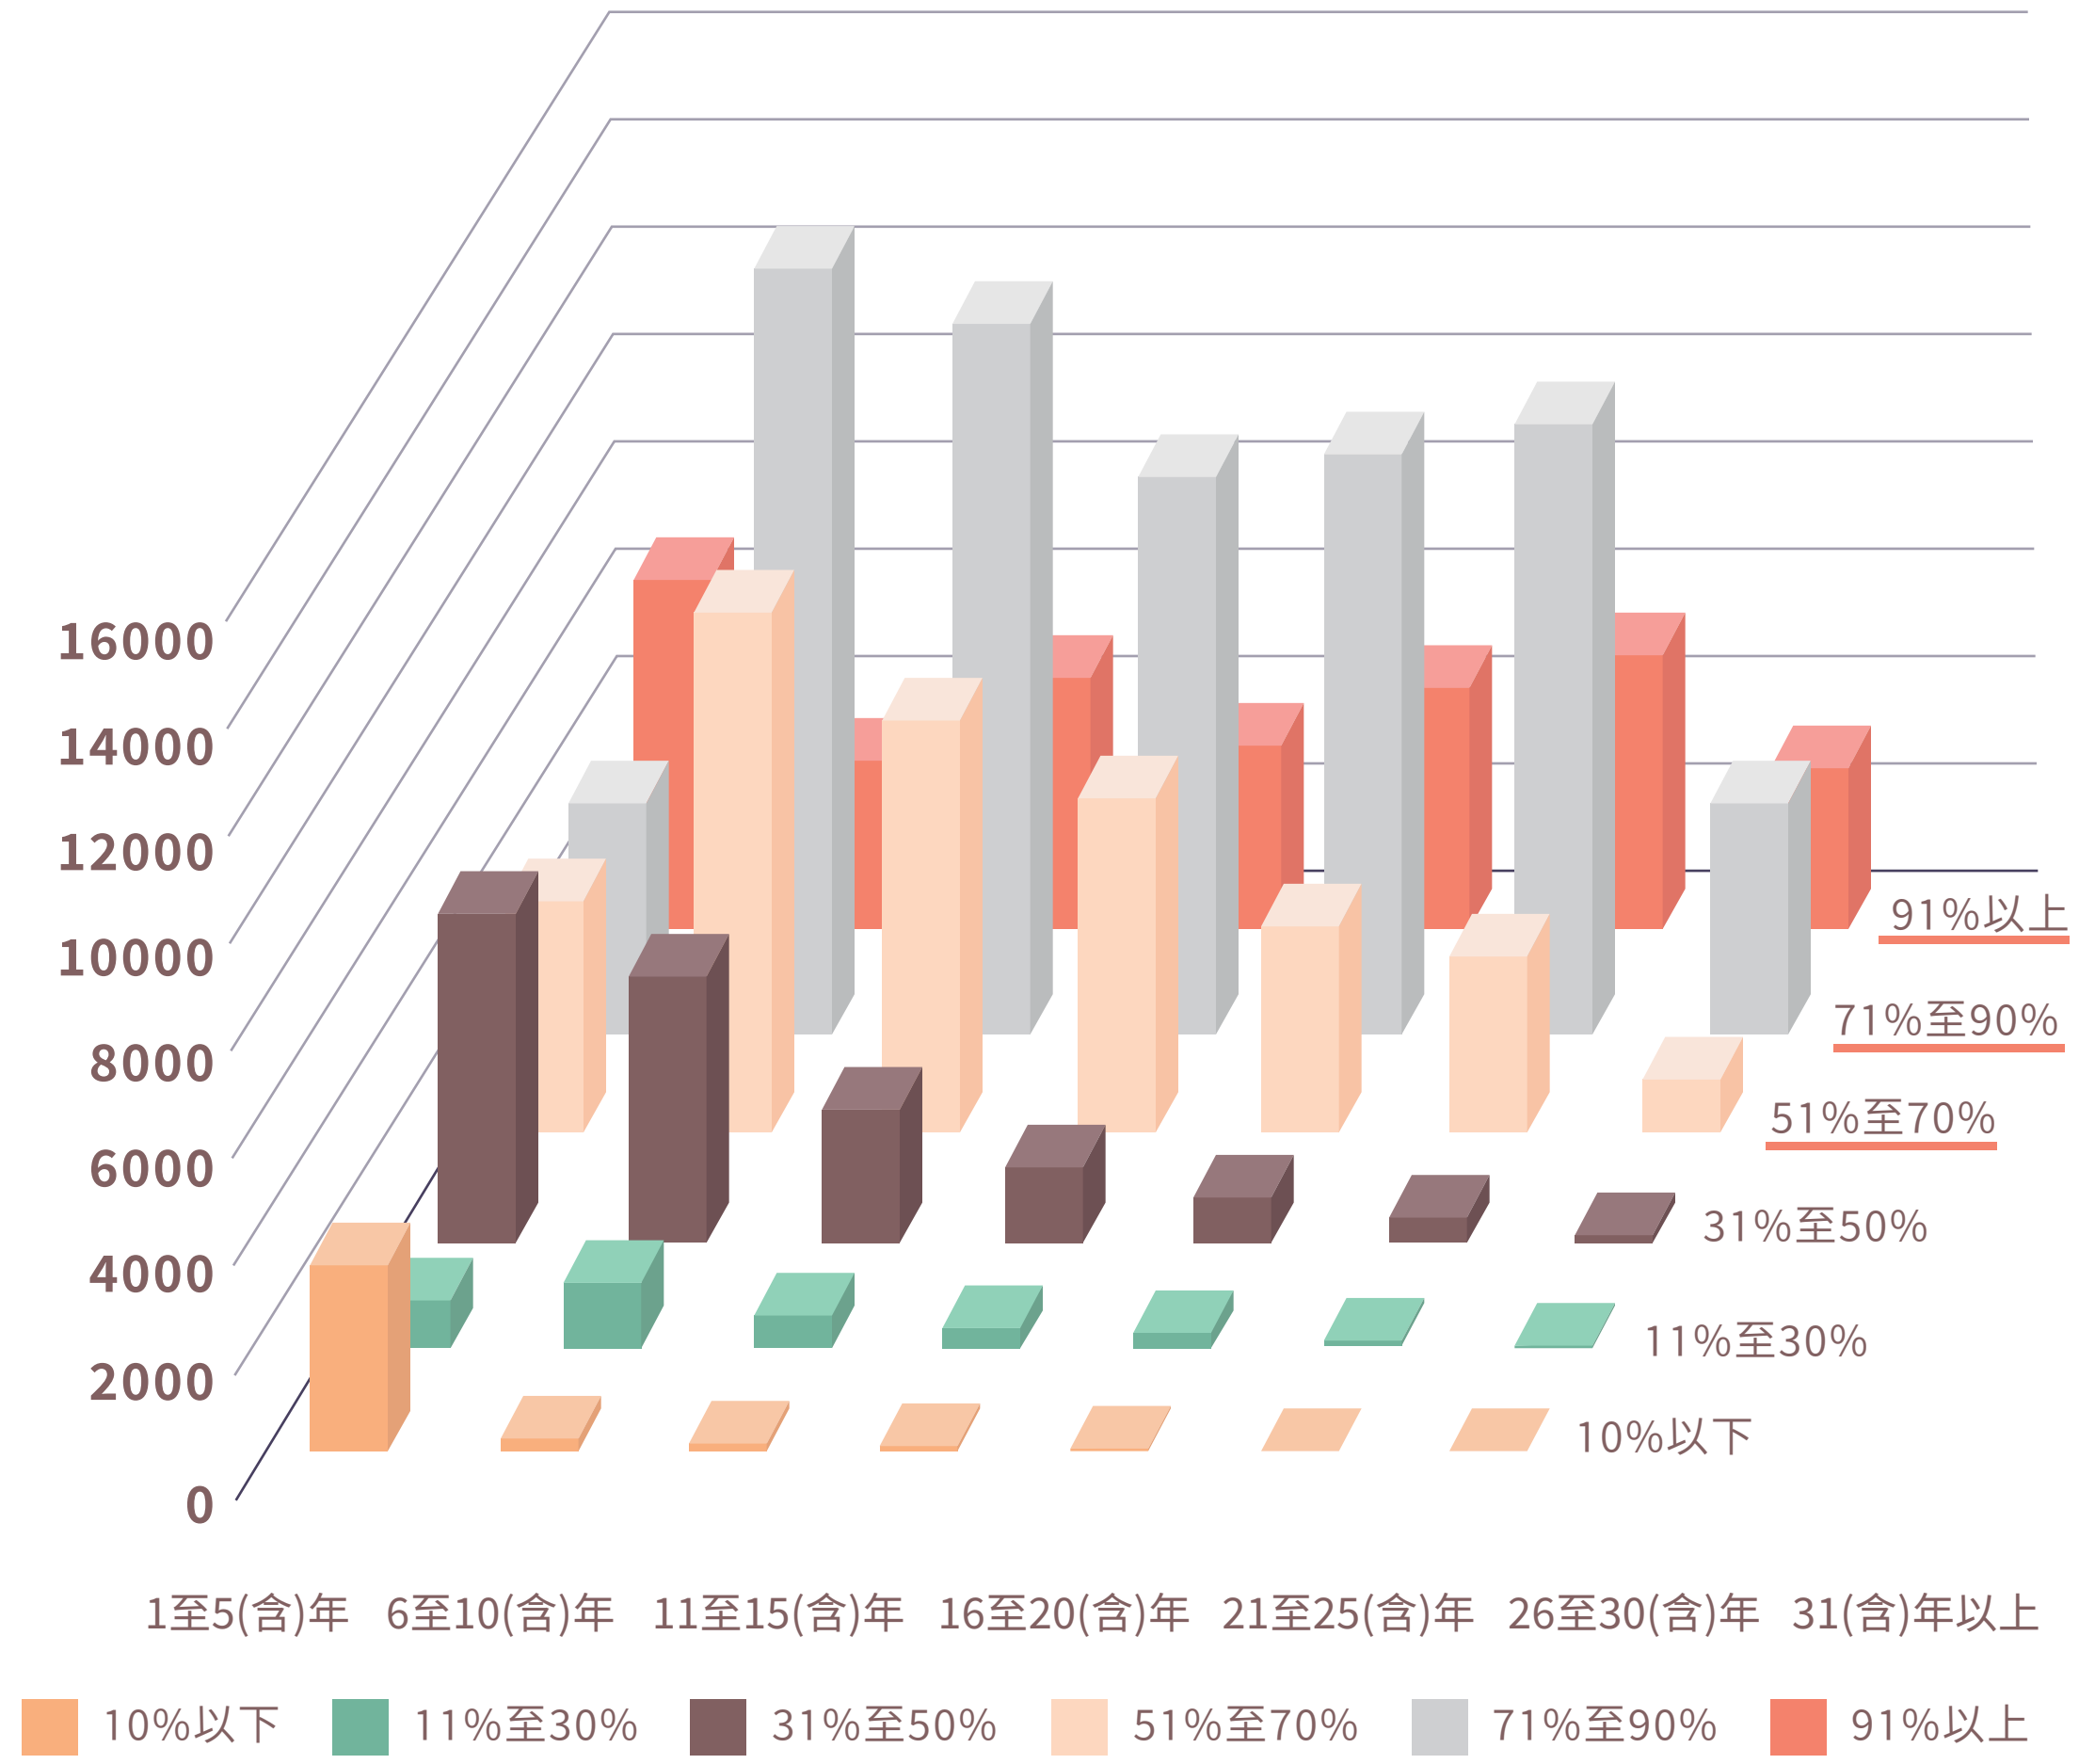

圖8各考績年資區間現職人員於目前公職生涯中累積考甲的次數比率—人數分布

單位：人

資料來源：作者自行整理。