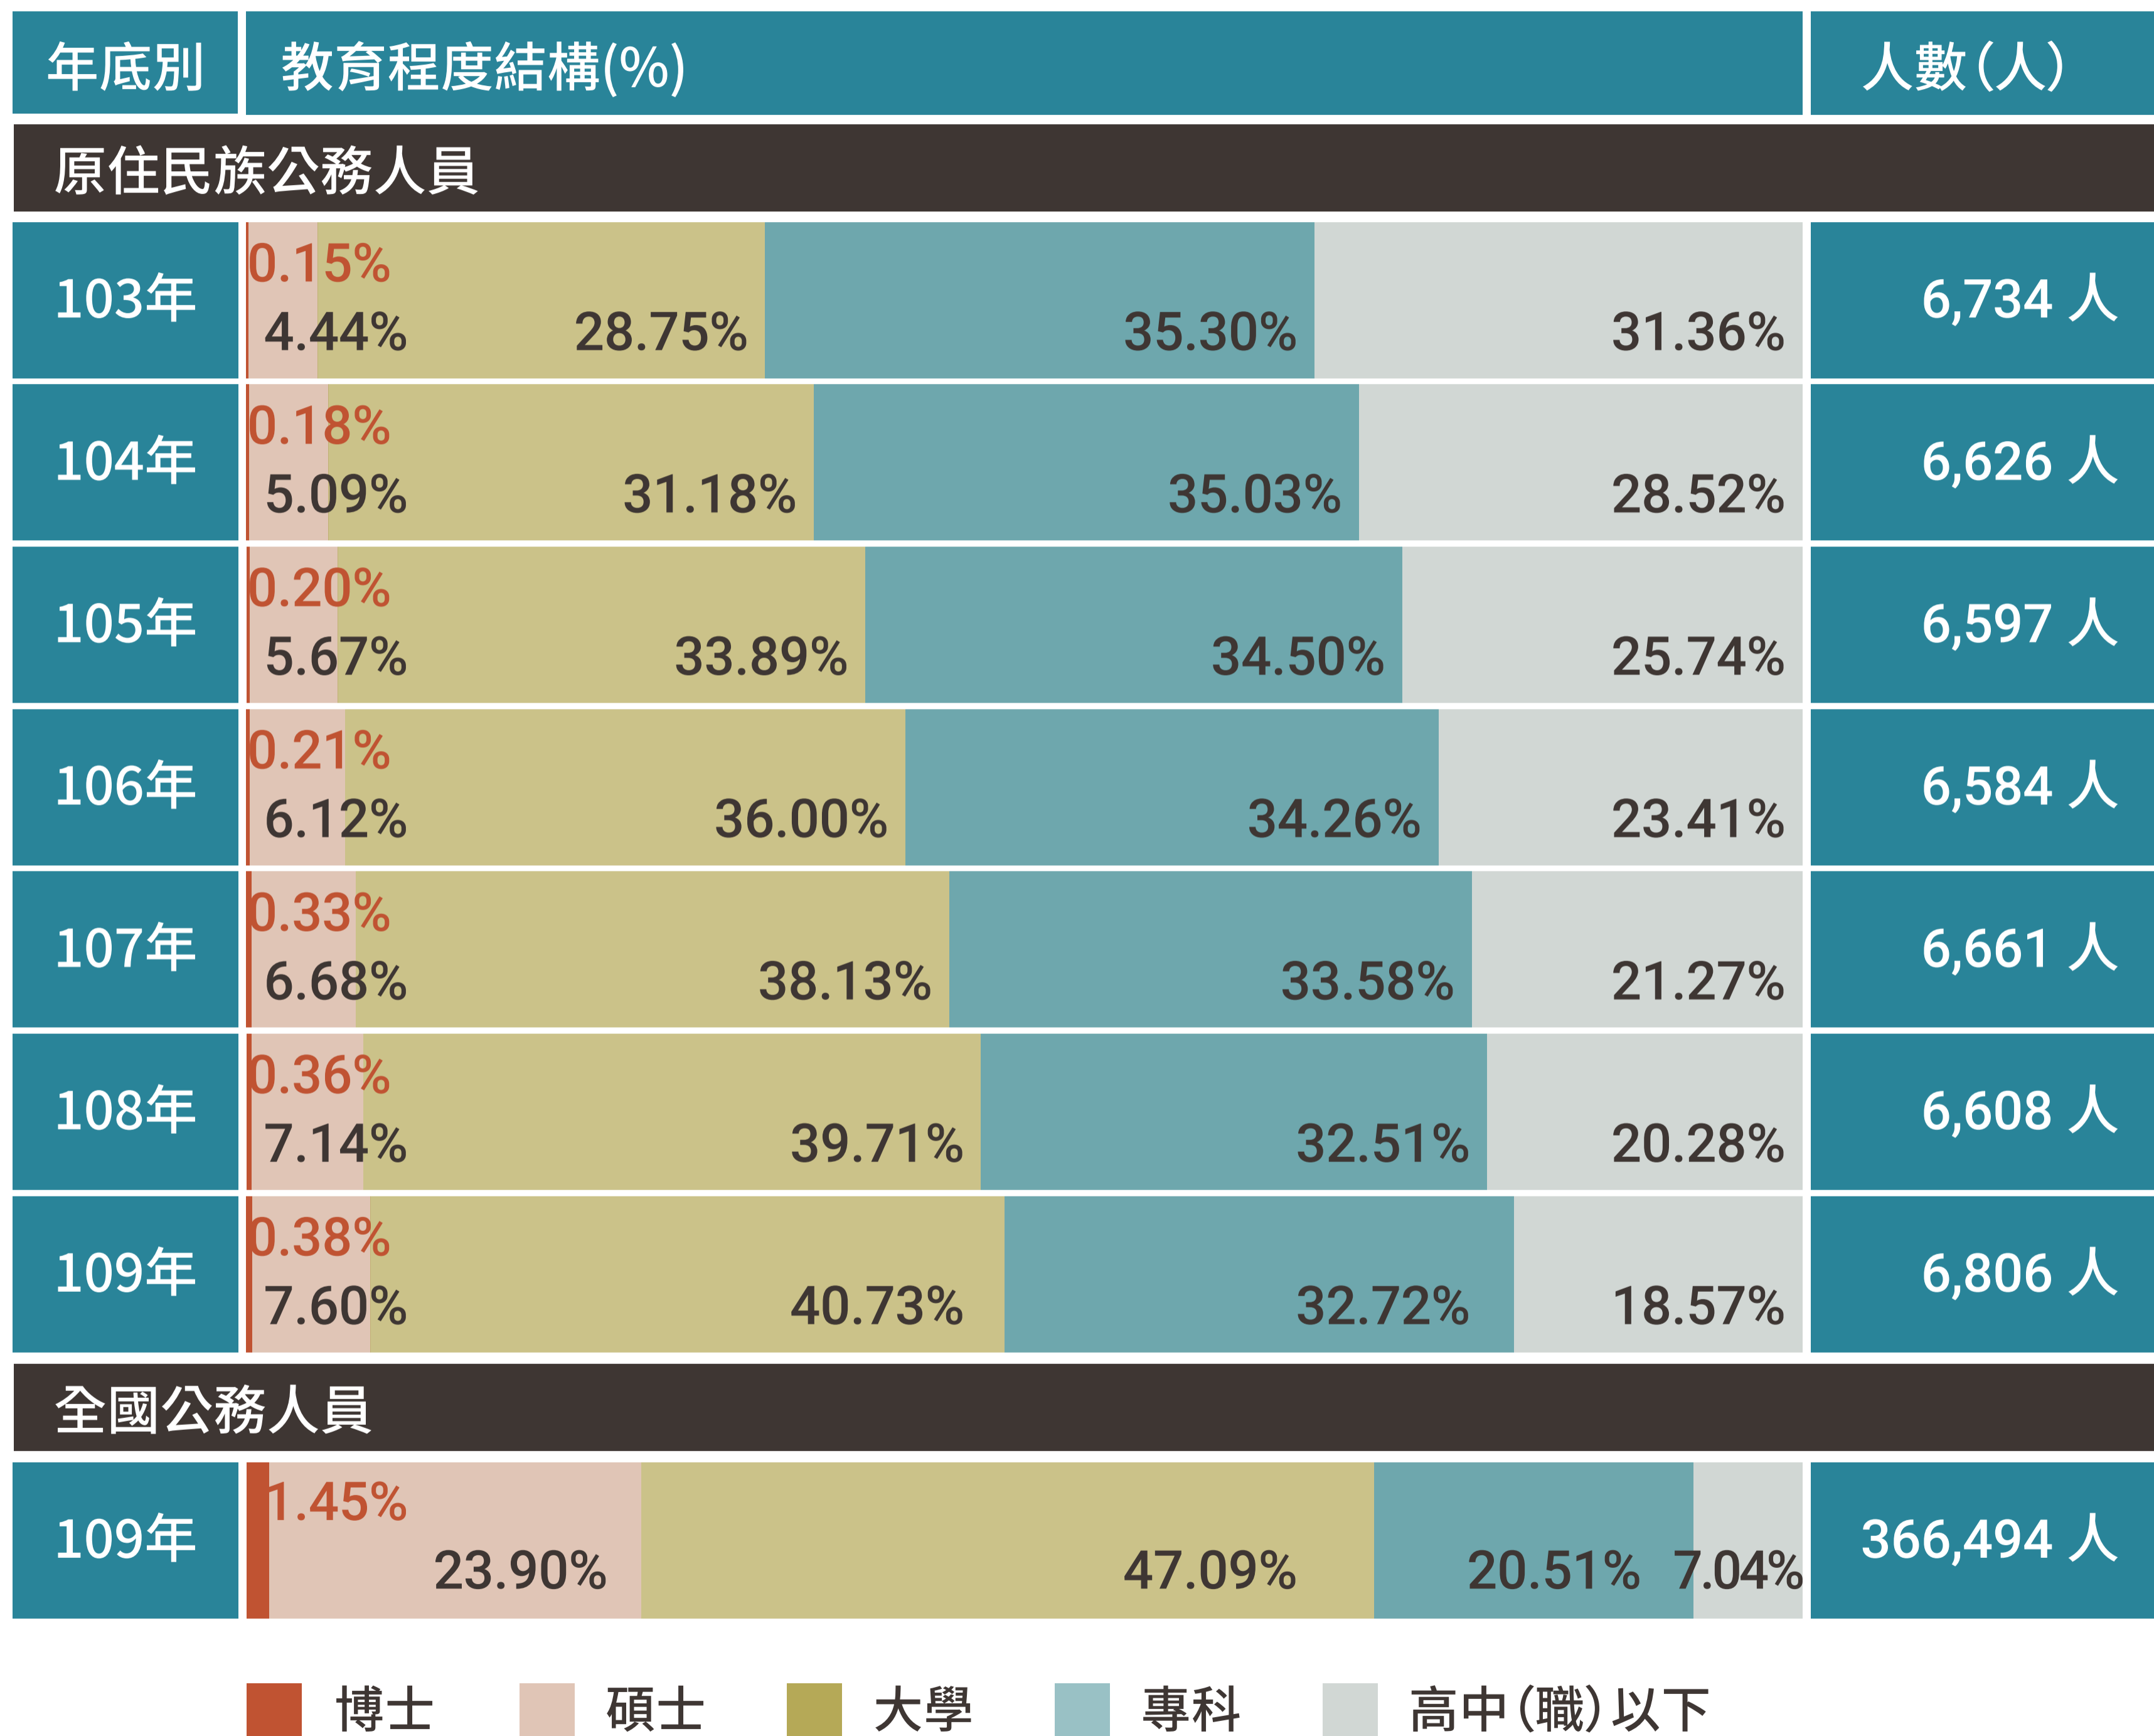

圖5.全國公務人員與原住民族任公務人員教育程度結構

資料來源：銓敘部統計年報；全國公務人員人力素質統計季報。