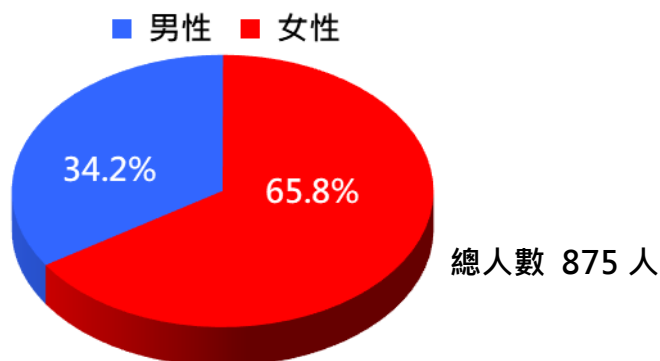

## ※考試院暨所屬機關「職員人數」性別比率

### ★113 年底職員人數男性占 34.2%，女性占 65.8%

113 年底考試院暨所屬機關職員人數 875 人，其中男性 299 人（占 34.2%）、女性 576 人（占 65.8%），女性人數多於男性。就近 5 年觀察，男女性別比率變動不大，總人數平均為 850 人，男性比率平均為 34.1%，女性比率平均為 65.9%。

圖 113 年底考試院暨所屬機關職員人數及性別比率