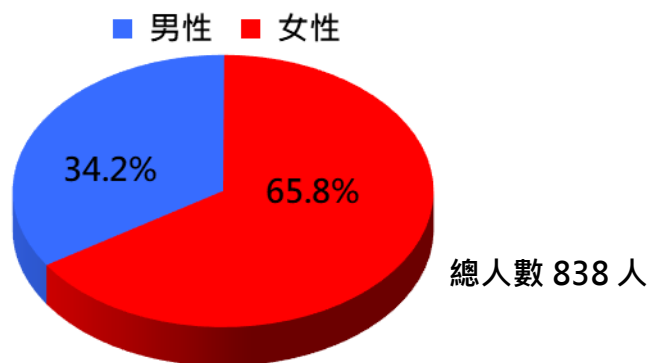

※111 年底職員人數男性占 34.2%，女性占 65.8%

111 年底考試院暨所屬機關職員人數 838 人，其中男性 287 人（占 34.2%）、女性 551 人（占 65.8%），女性人數多於男性。就近 5 年觀察，男女性別比率變動不大，總人數平均為 847 人，男性比率平均為 34.4%，女性比率平均為 65.6%。

111 年底考試院暨所屬機關職員人數及性別比率

※考試院暨所屬機關女性比率均高男性

111 年底考試院暨所屬機關，以公務人員退休撫卹基金監理委員會女性比率最低，為 52.2%，其餘機關均高於 60%，以考選部女性比率 69.9% 最高，銓敘部及所屬次之，占 67.5%。

111 年底考試院暨所屬機關職員性別比率