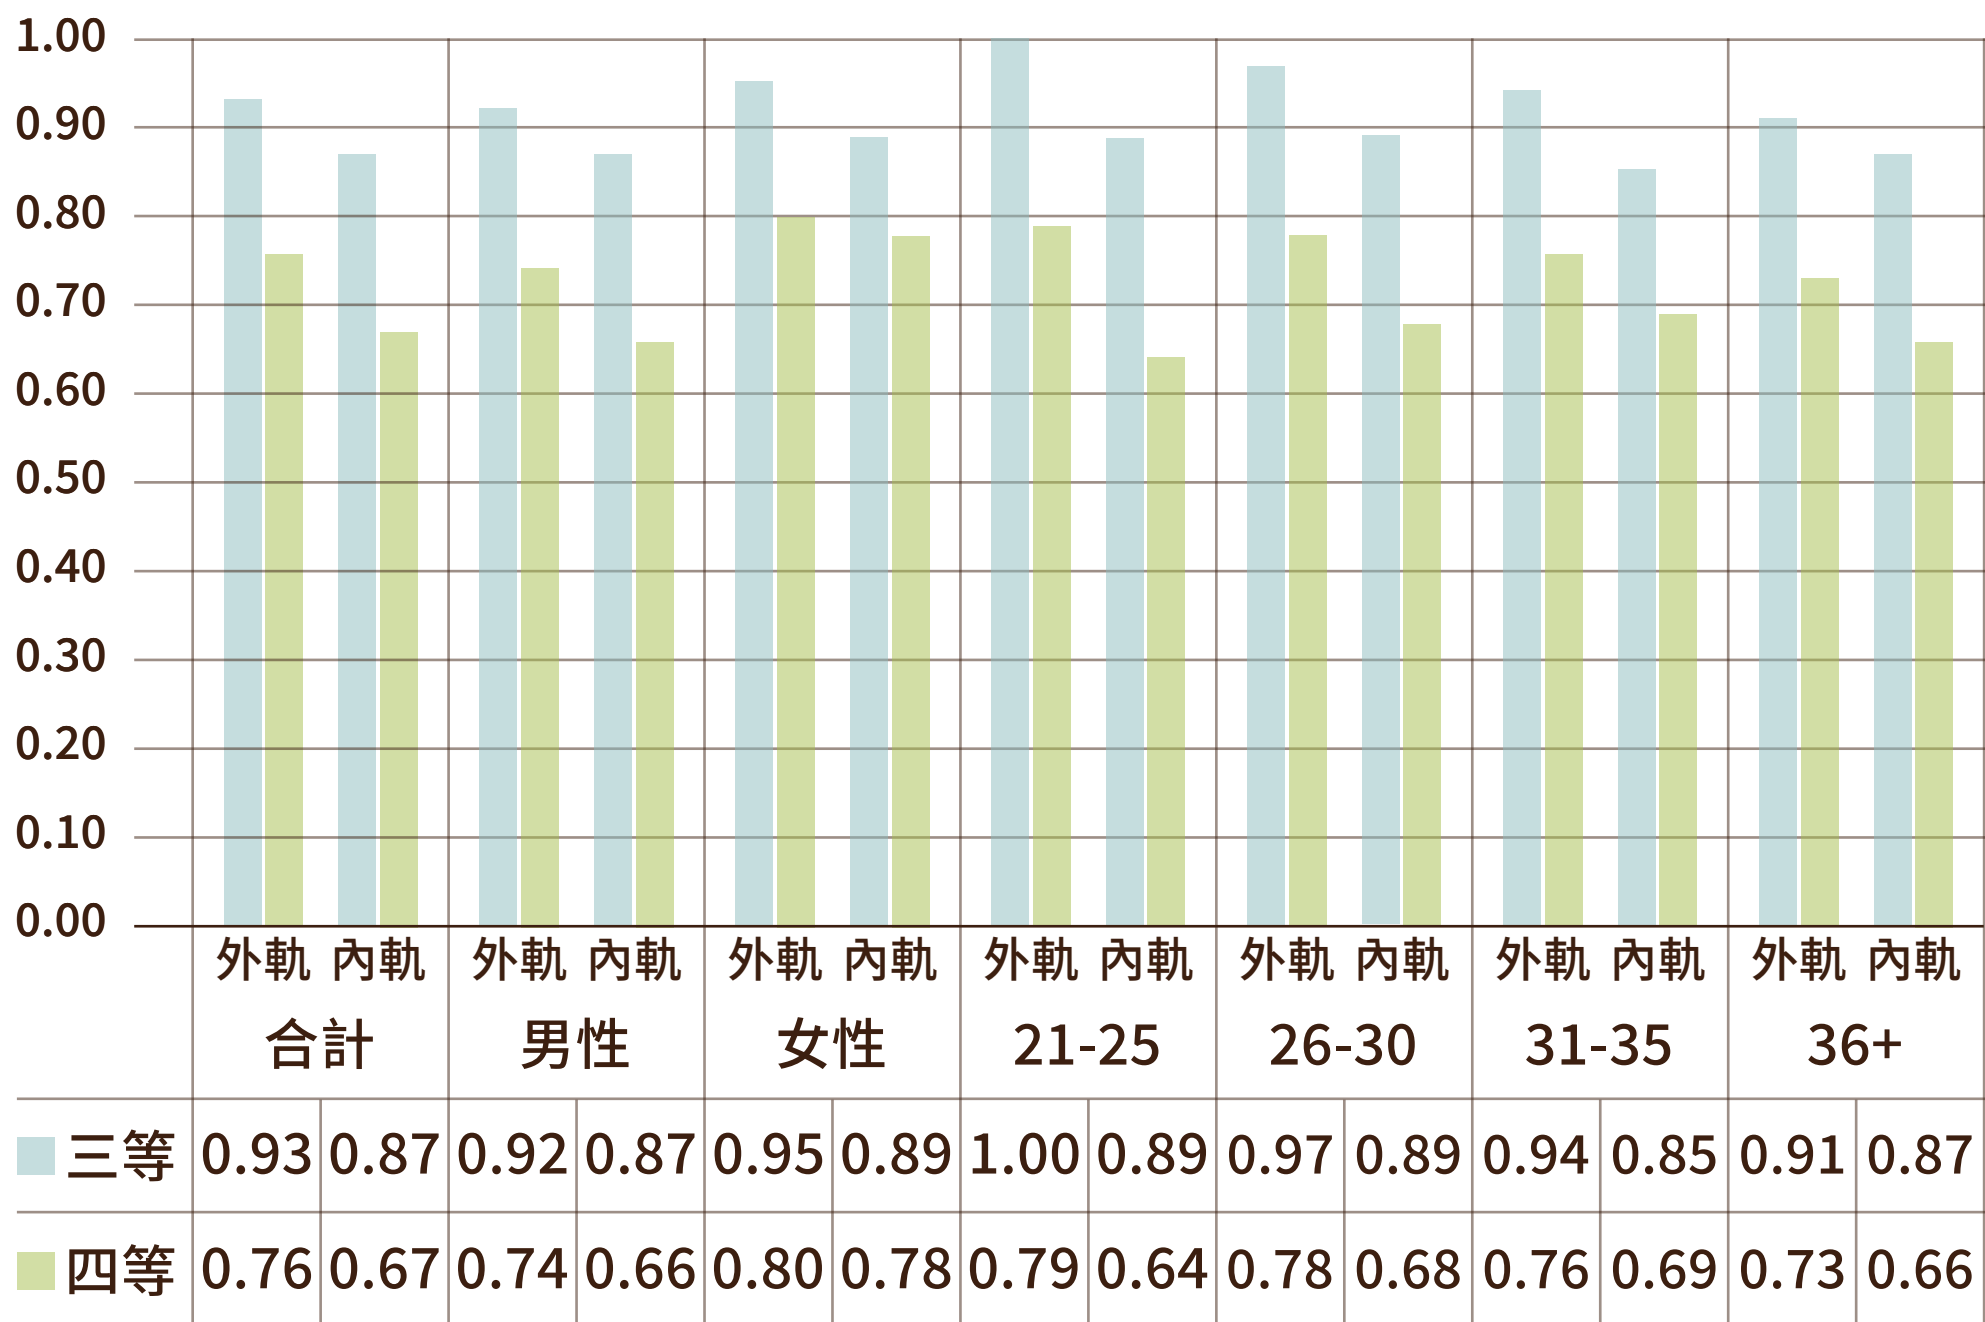

圖2 內外軌任用者考績甲等年數占比平均值

註：僅針對目前仍任警察者進行分析。

資料來源：本文自行整理。