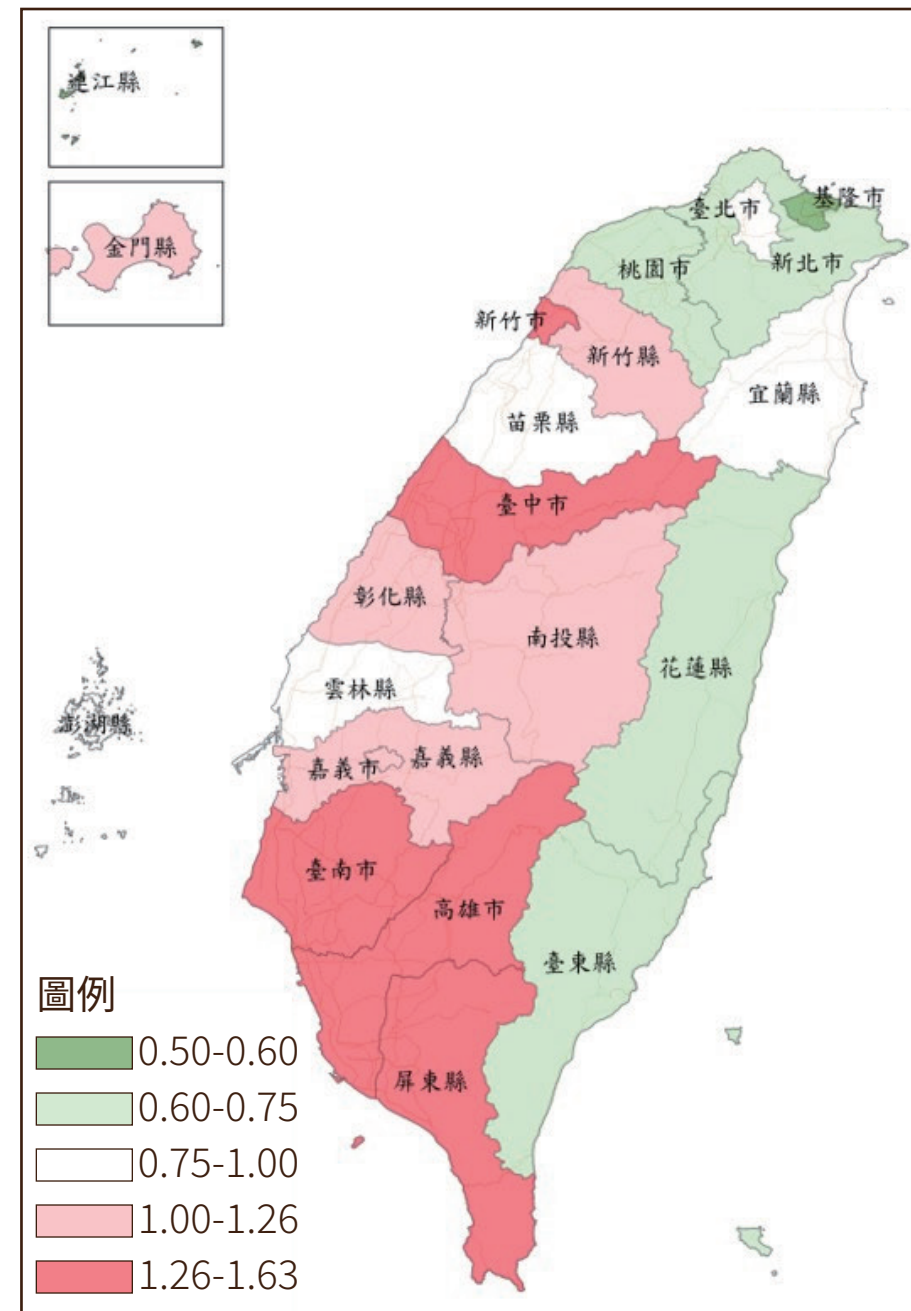

圖2 公務人員各縣市調任主題地圖

2018年公務人員流動比

2019年公務人員流動比

2020年公務人員流動比

2021年公務人員流動比

2022年公務人員流動比

$$\text{流動比} = \frac{\text{調入人數}}{\text{調出人數}}$$

資料來源：本文自行整理。