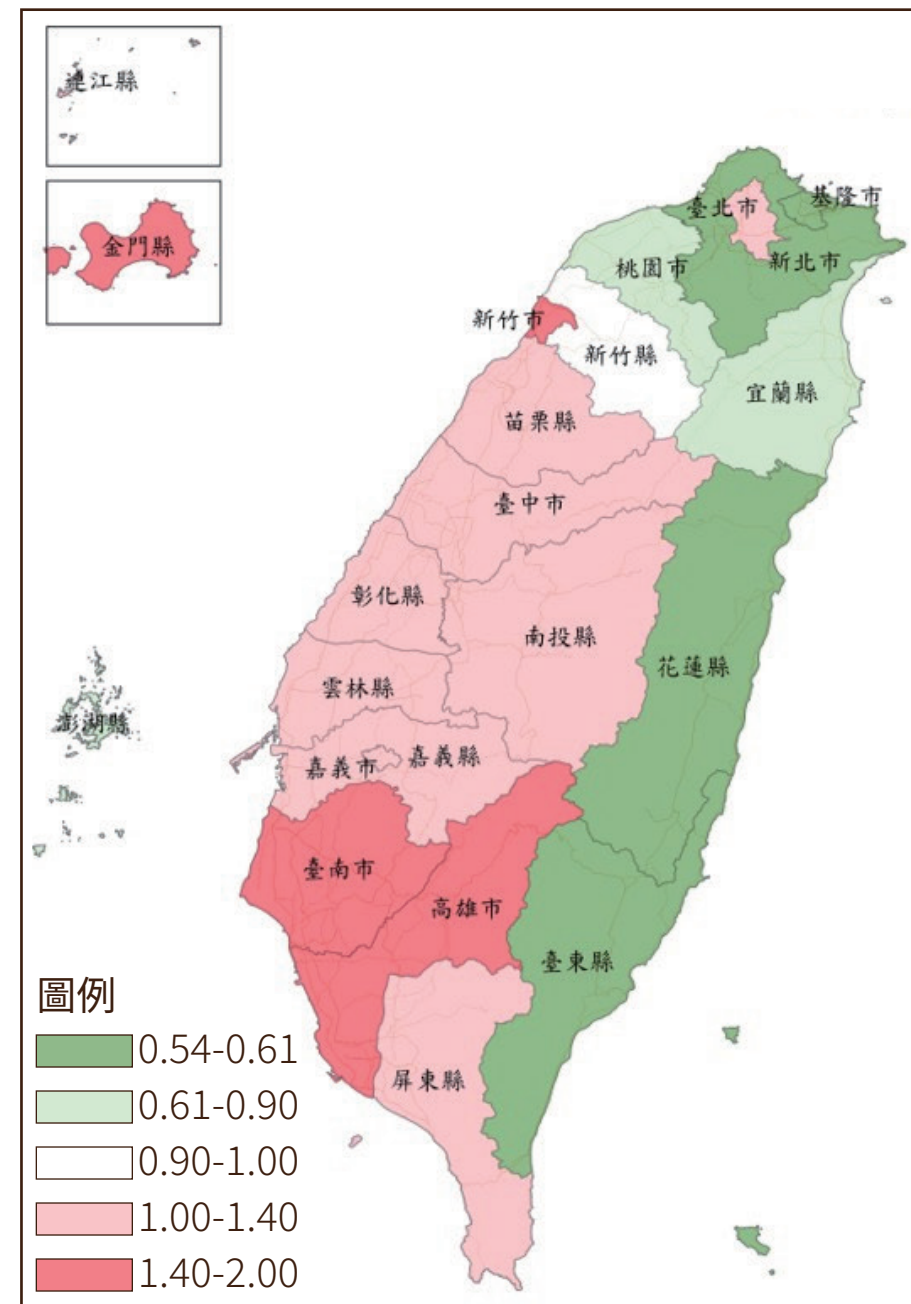

圖2 公務人員各縣市調任主題地圖

2018年公務人員流動比

2019年公務人員流動比

2020年公務人員流動比

2021年公務人員流動比

2022年公務人員流動比

$$\text{流動比} = \frac{\text{調入人數}}{\text{調出人數}}$$

資料來源：本文自行整理。