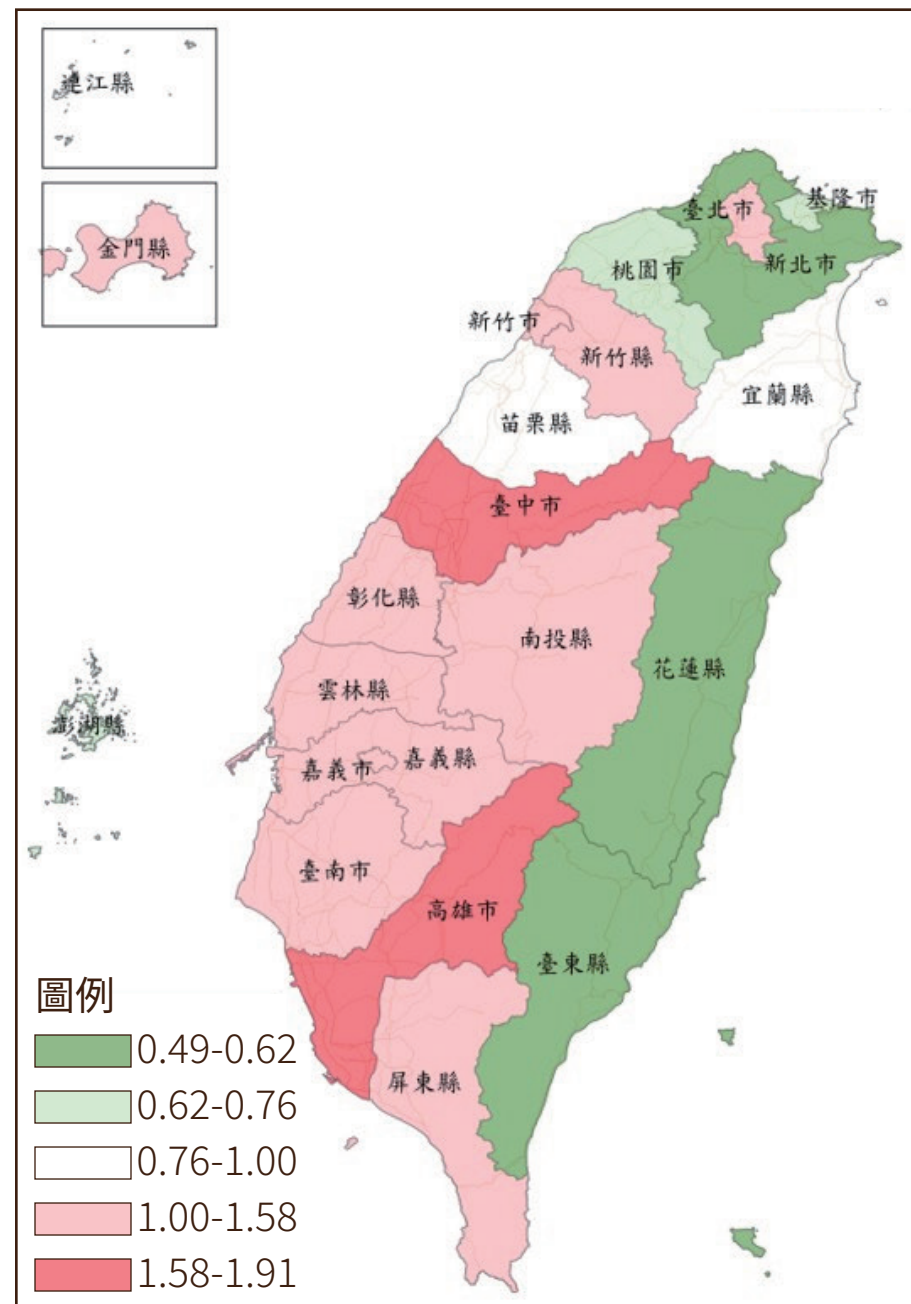

圖2 公務人員各縣市調任主題地圖

2018年公務人員流動比

2019年公務人員流動比

2020年公務人員流動比

2021年公務人員流動比

2022年公務人員流動比

$$\text{流動比} = \frac{\text{調入人數}}{\text{調出人數}}$$

資料來源：本文自行整理。