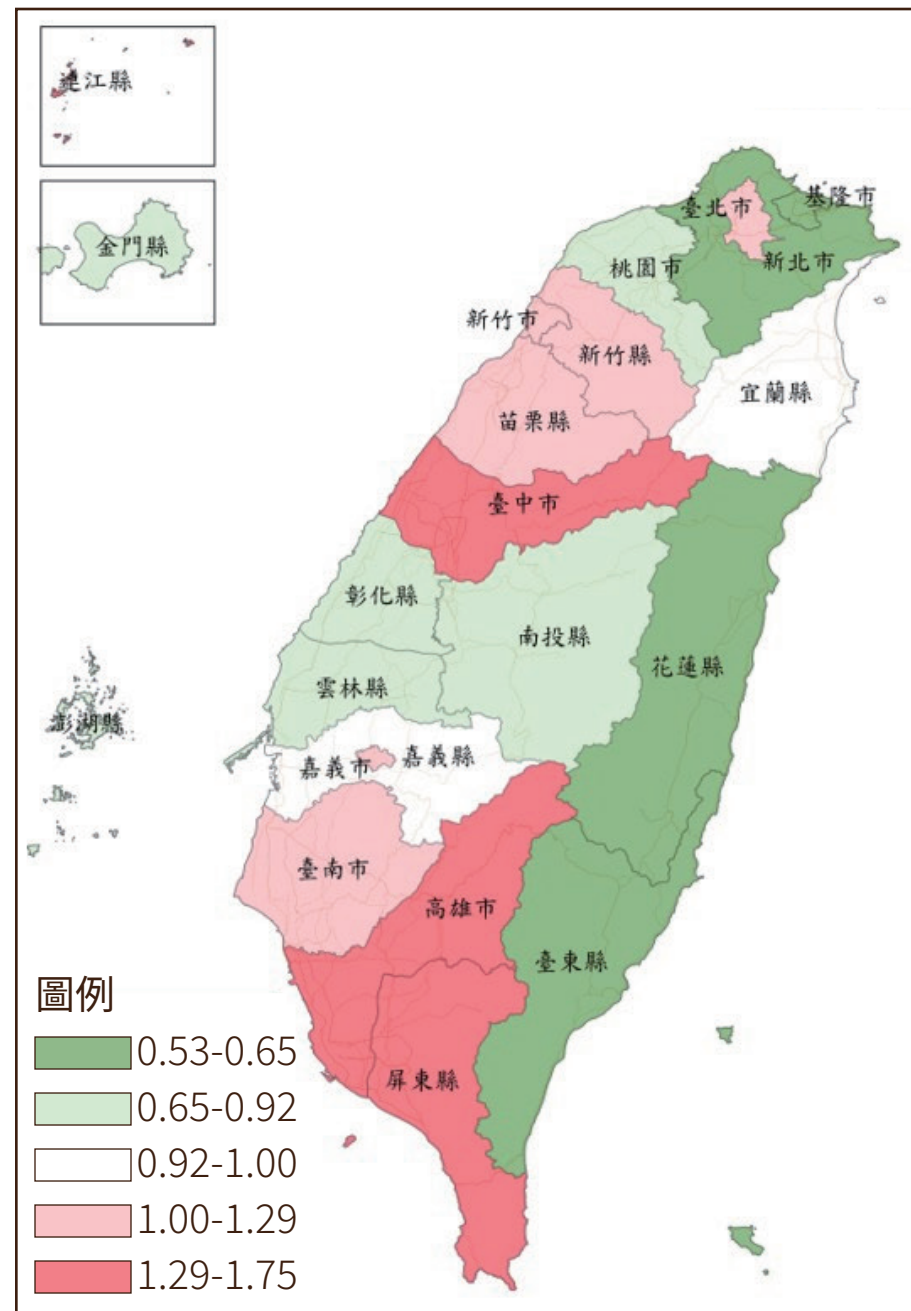

圖2 公務人員各縣市調任主題地圖

2018年公務人員流動比

2019年公務人員流動比

2020年公務人員流動比

2021年公務人員流動比

2022年公務人員流動比

$$\text{流動比} = \frac{\text{調入人數}}{\text{調出人數}}$$

資料來源：本文自行整理。