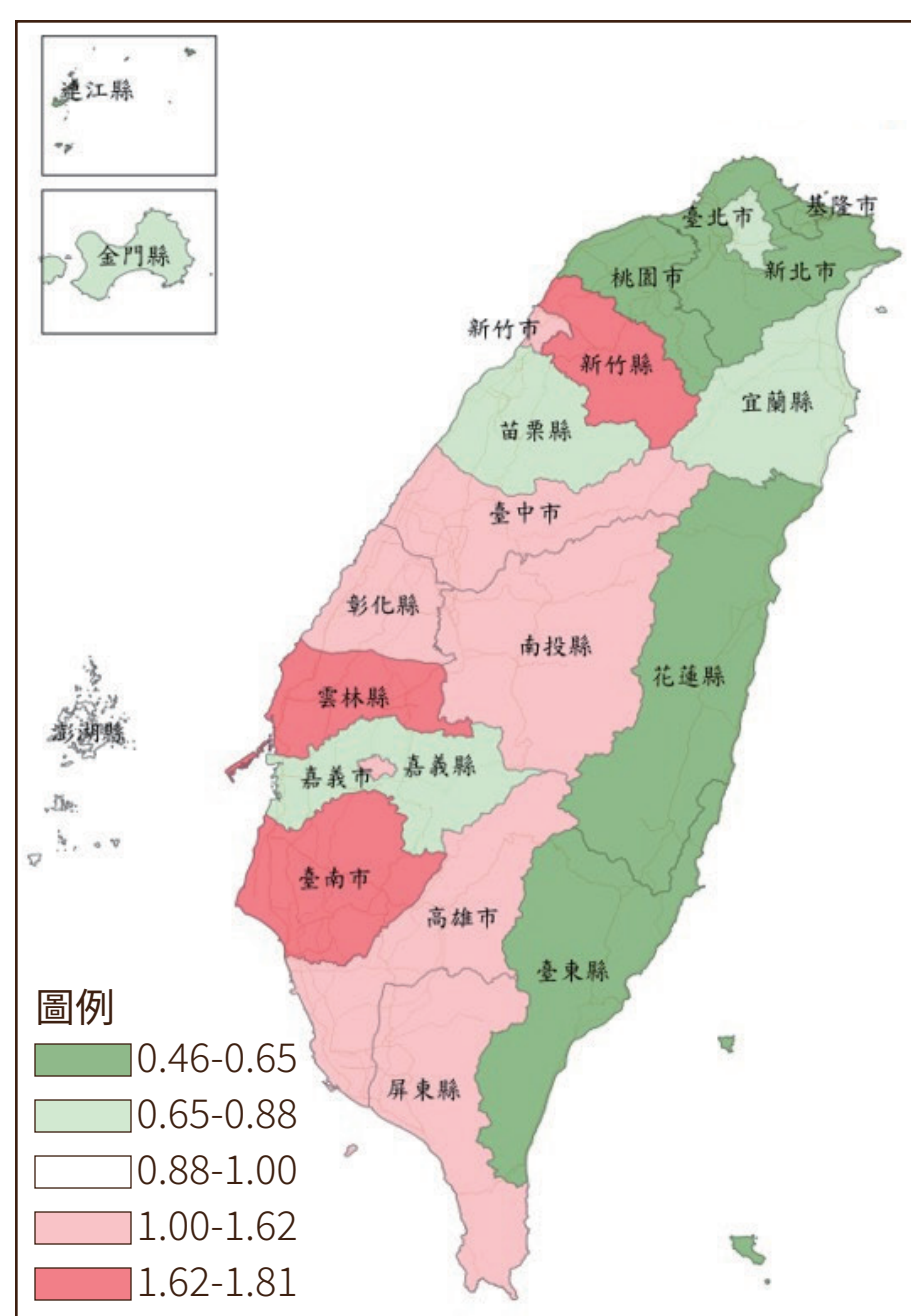

圖2 公務人員各縣市調任主題地圖

2018年公務人員流動比

2019年公務人員流動比

2020年公務人員流動比

2021年公務人員流動比

2022年公務人員流動比

$$\text{流動比} = \frac{\text{調入人數}}{\text{調出人數}}$$

資料來源：本文自行整理。