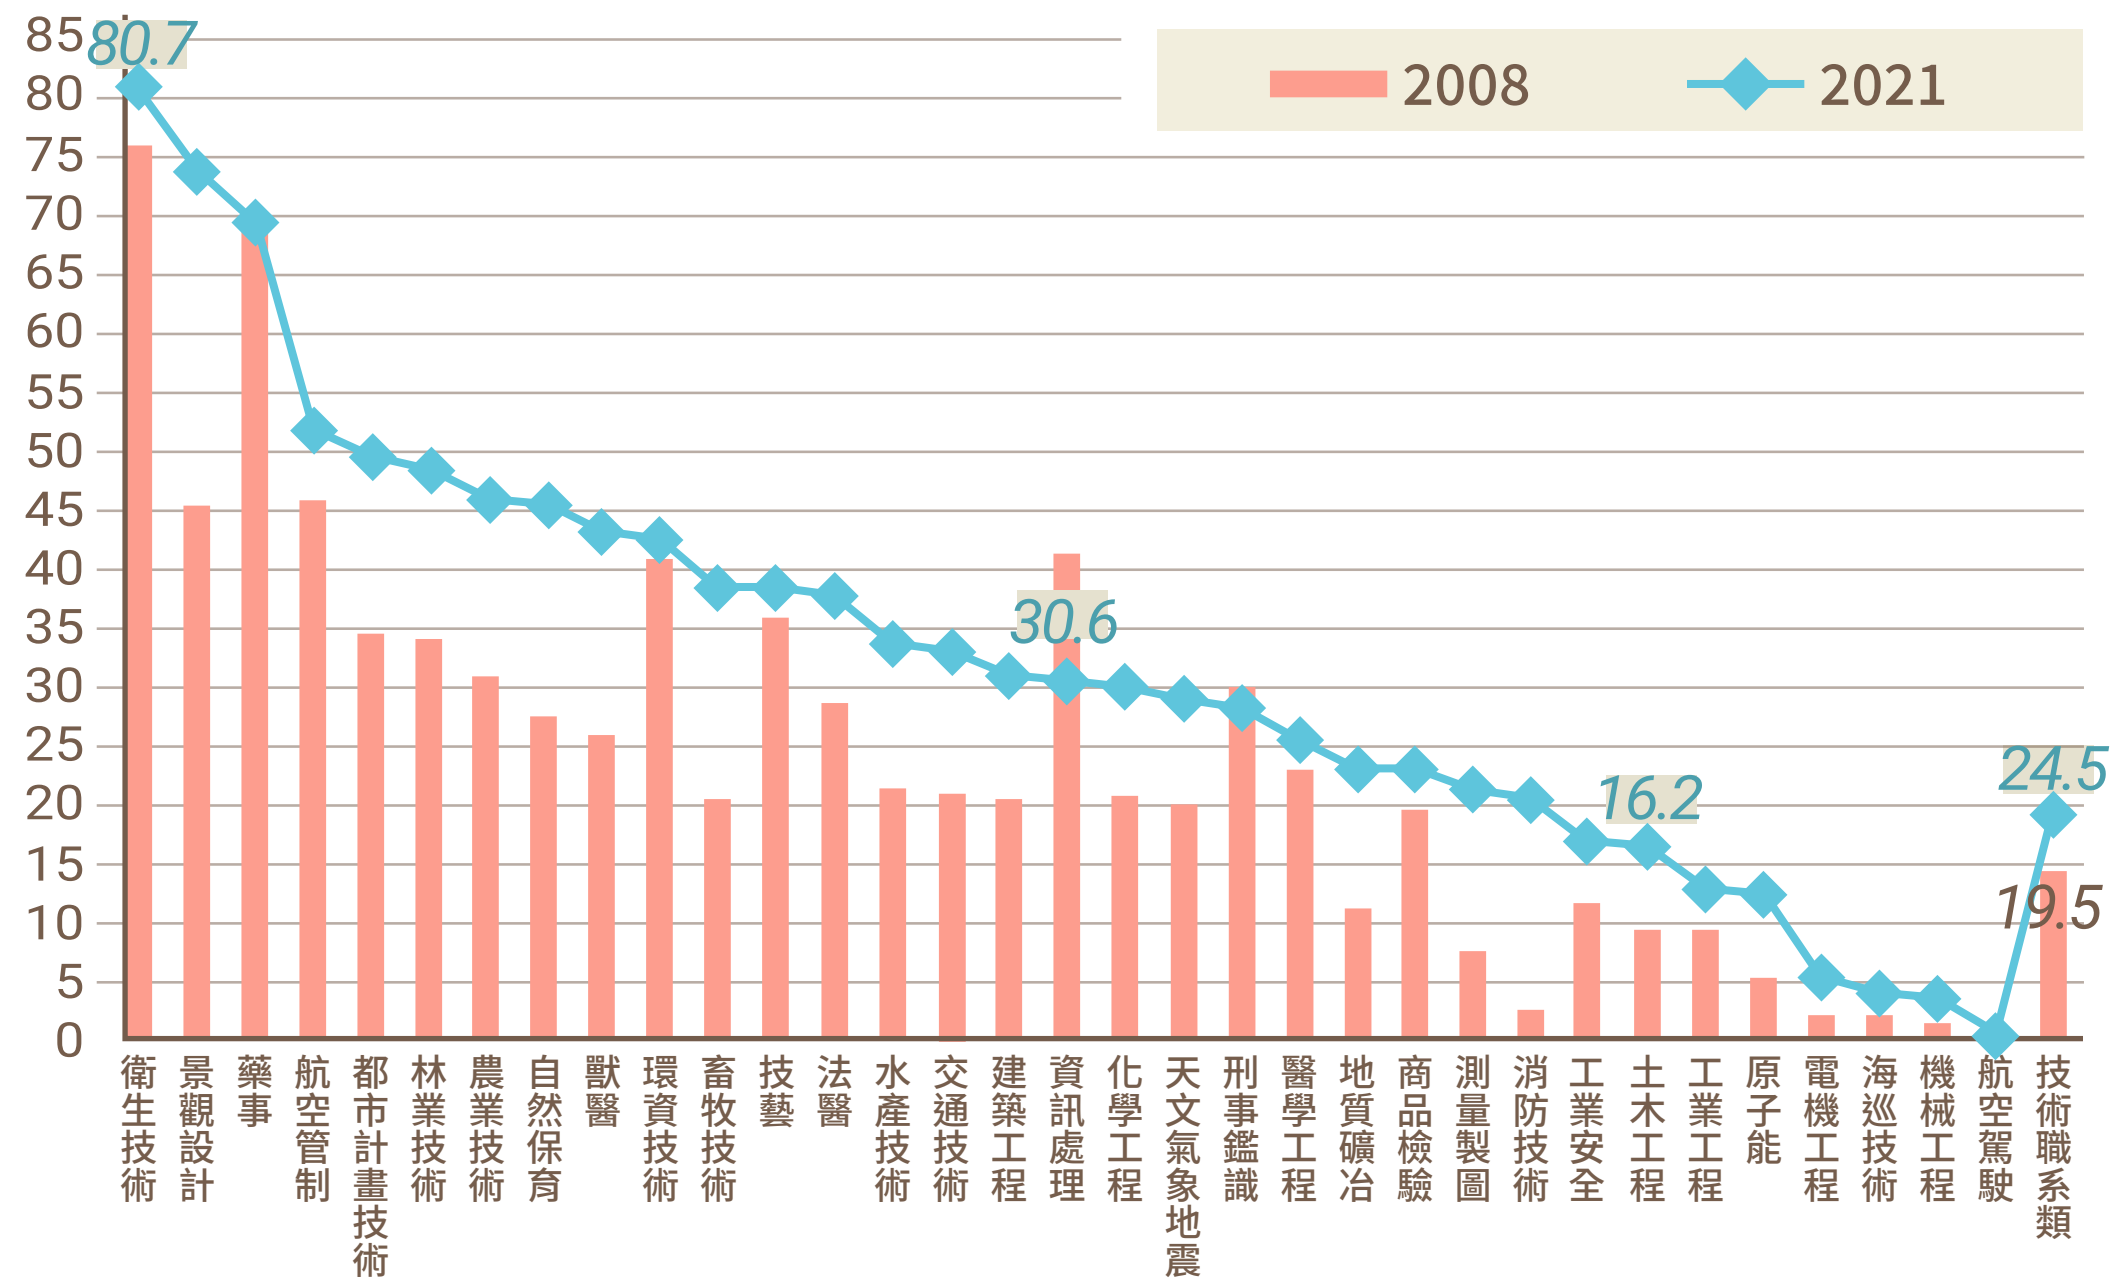

圖2 技術類各職系女力占比 2006-2021年

資料來源：彙整銓敘部銓敘統計年報2006-2021年原始資料，自行計算。各年均是前三年移動平均值。