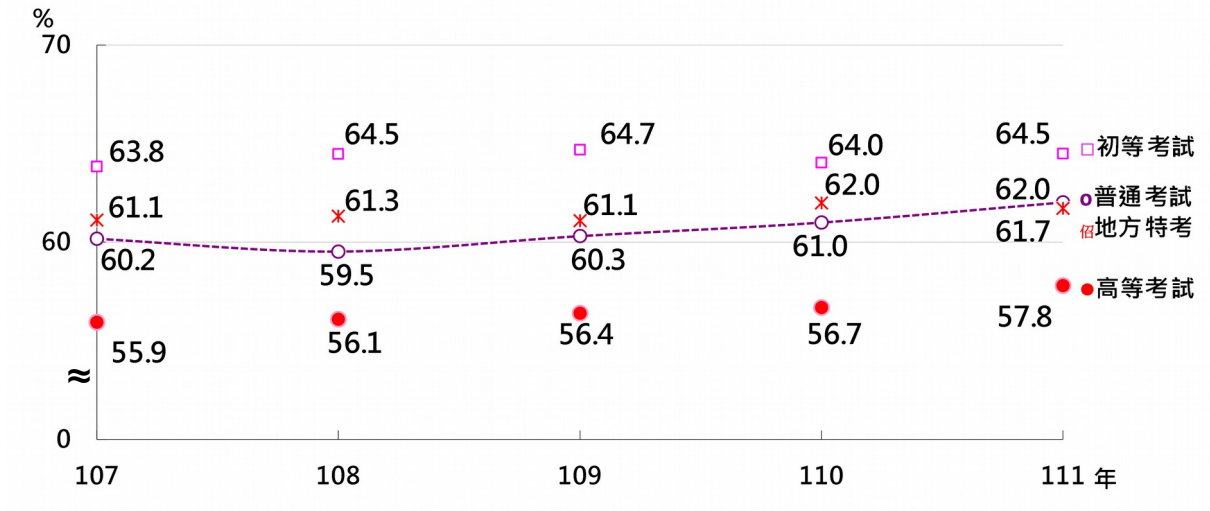

※女性報考比率呈現持平趨勢

近5年報考人員女性比率呈現持平走勢，111年與110年相較，除地方特考微降0.3個百分點外，餘微幅上升0.5至1.1個百分點。

報考人員女性比率—按考試等別分
中華民國107年~111年

報考人數及性別比率—按考試等別分
中華民國107年~111年

年別	高等考試		普通考試		地方特考		初等考試	
	報考人數	女	報考人數	女	報考人數	女	報考人數	女
107	15,000	8,000	10,000	5,000	5,000	2,500	10,000	5,000